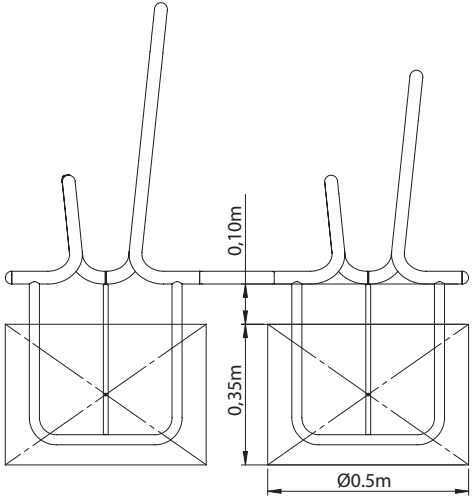

CC

1	SW84345		1x	5.34kg
2	SW84329		1x	0.45kg
3	8008523		2x DIN7500C-M6x20-8.8	0.007kg

S17

S18

S19

S20

1 x 0,5

S10

mm
Ø5,5mm x2

S25

≤C20/25
S1-S3

2x24h

101