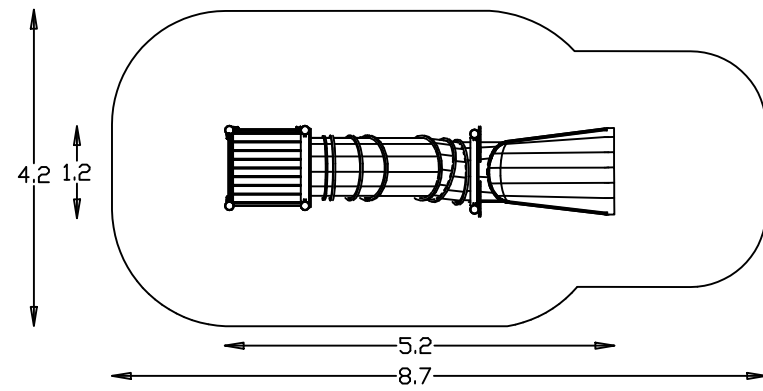

Rider 4,5x1,5 m

HAGS ANEBY, SWEDEN
+46(0)380-47300
www.hags.com

Rider 4,5x1,5 m
8066575
1/2

mbc LN 2017-10-25 0

17 h

Varje vecka
Every week
Jede woche
Chaque semaine

Varje säsong
Every season
Jedes Jahr
Chaque saison