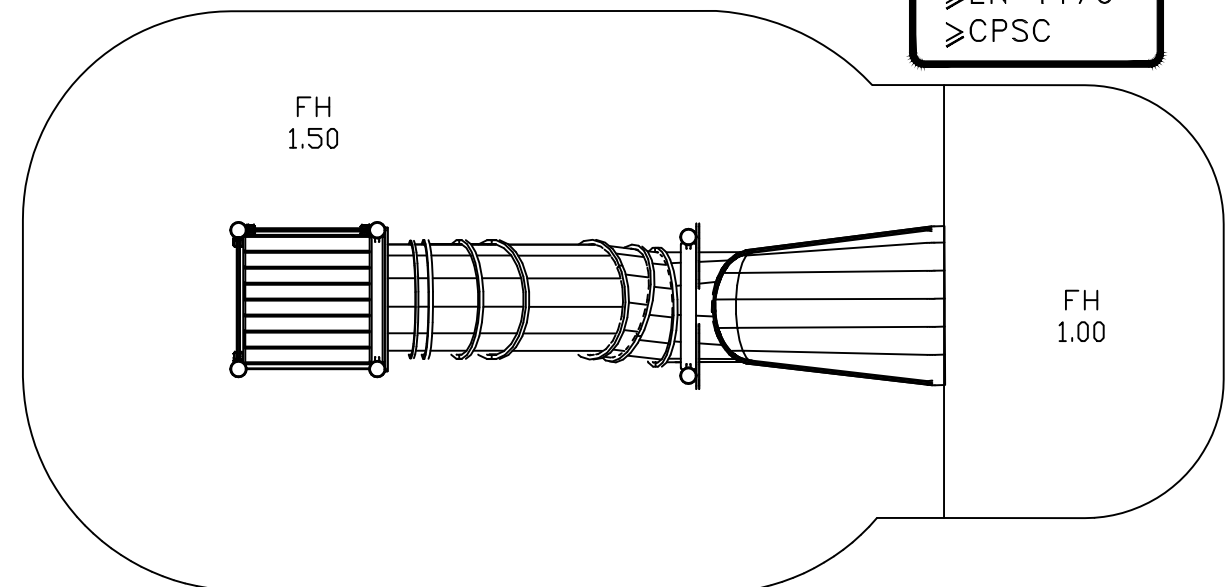

HAGS ANEBY, SWEDEN
+46(0)380-47300
www.hags.com

Rider 4,5x1,5 m
8066575
1/2

mbc LN 2017-10-25 0

17 h

Varje vecka
Every week
Jede woche
Chaque semaine

Varje säsong
Every season
Jedes Jahr
Chaque saison

Step by Step UniPlay

HAGS 4020 SE 1(s)