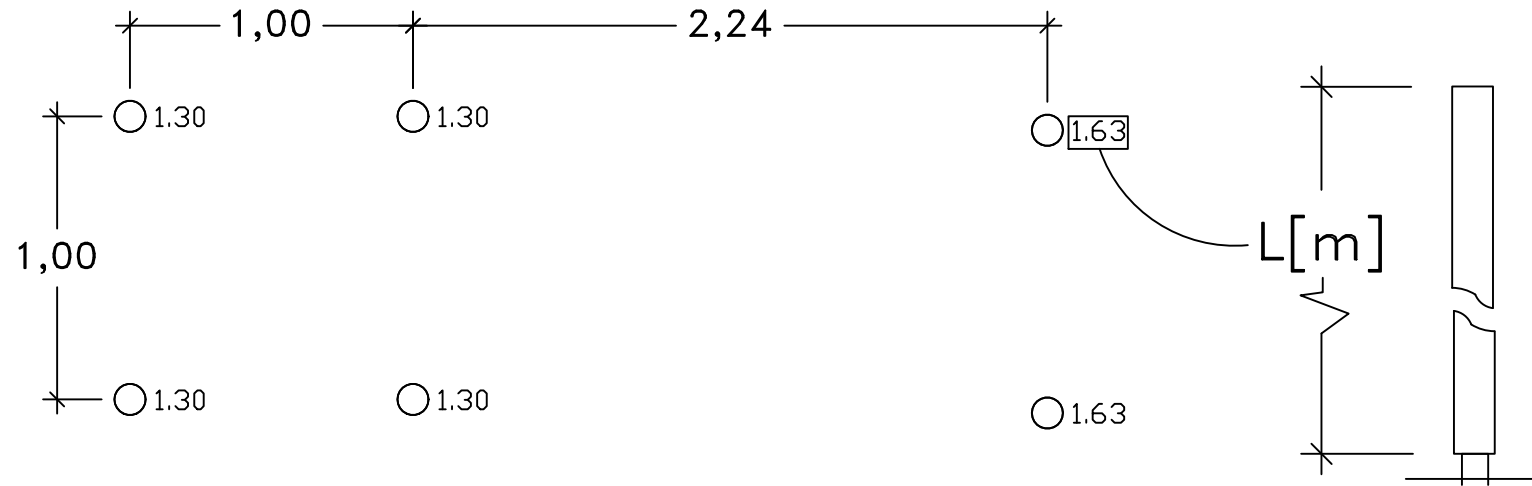

Rider 4,5x1,5 m

HAGS ANEBY, SWEDEN
+46(0)380-47300
www.hags.com

Rider 4,5x1,5 m
8066575
1/2

mbc LN 2017-10-25 0

17 h

Varje vecka
Every week
Jede woche
Chaque semaine

Varje säsong
Every season
Jedes Jahr
Chaque saison