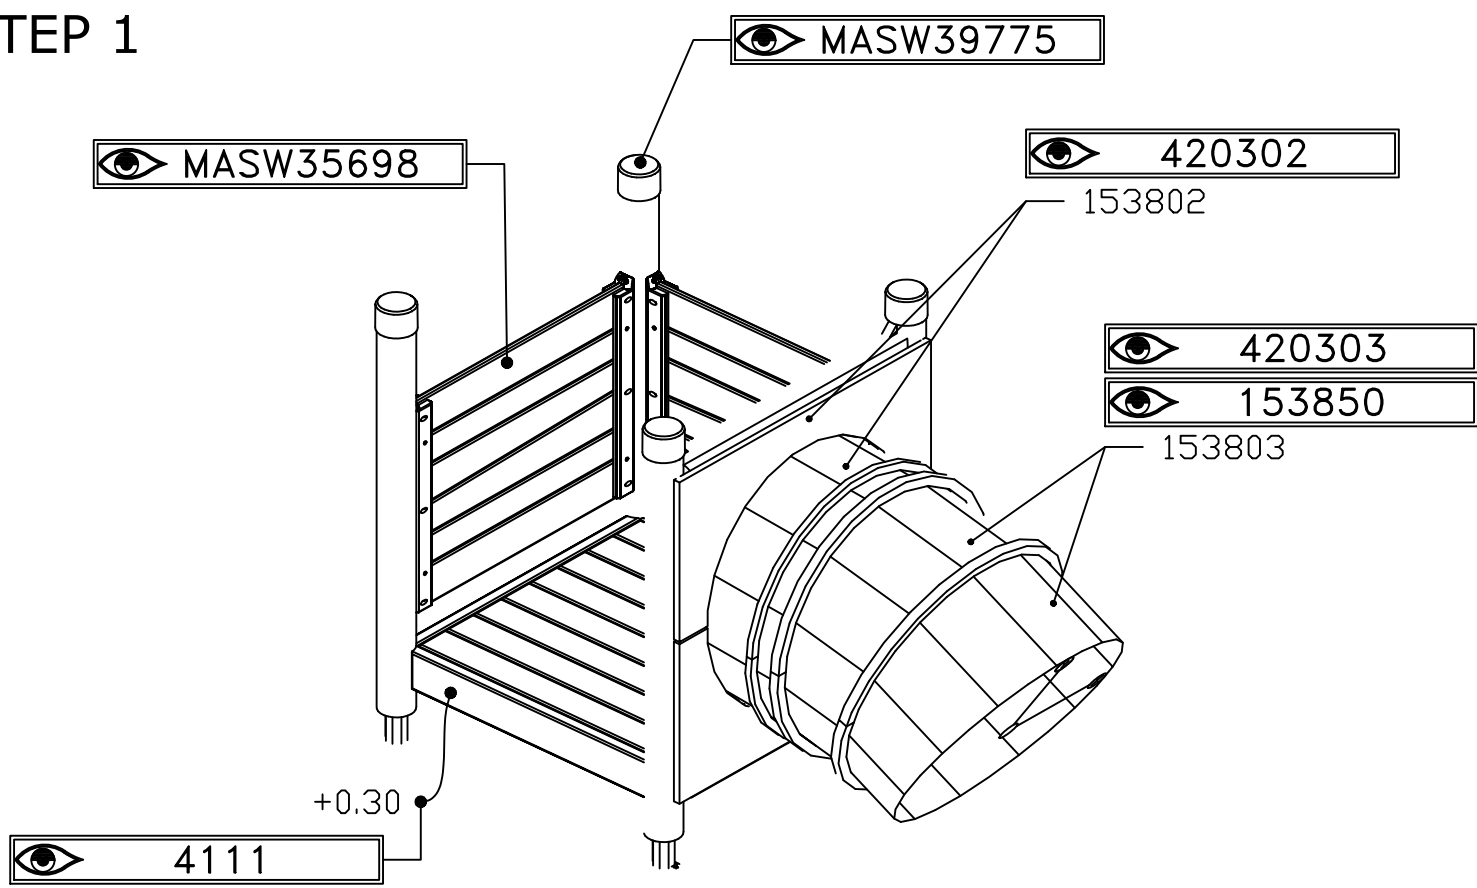

Rider 4,5x1,5 m

HAGS ANEBY, SWEDEN
+46(0)380-47300
www.hags.com

Rider 4,5x1,5 m
8066575
1/2

mbc LN 2017-10-25 0

17 h

Varje vecka
Every week
Jede woche
Chaque semaine

Varje säsong
Every season
Jedes Jahr
Chaque saison

Step by Step UniPlay

HAGS 4020 SE 1(s)

STEP 1

STEP 2

[m]

STEP 3

HAGS ANEBY, SWEDEN
 +46(0)380-47300
 www.hags.com

Rider 4,5x1,5 m
 8066575
 2/2