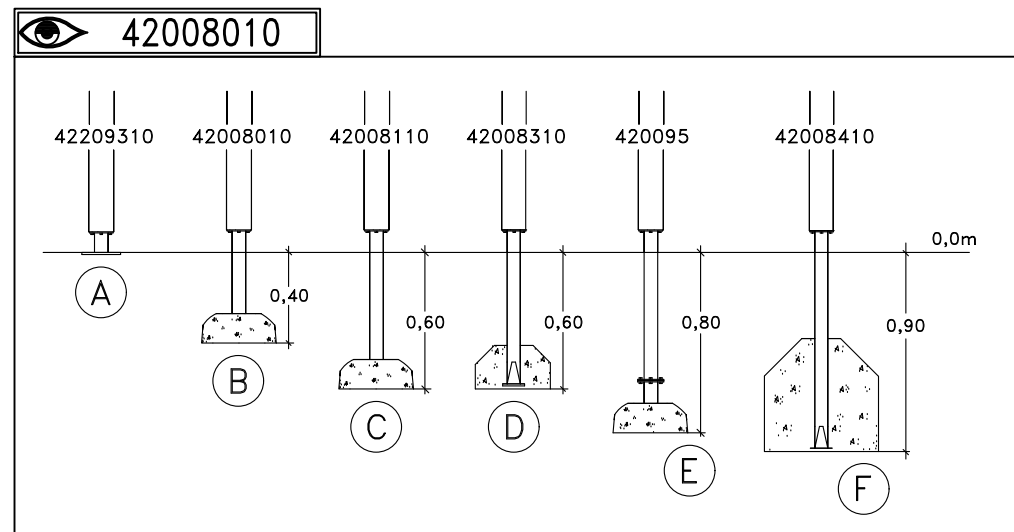

Rider 4,5x1,5 m

HAGS ANEBY, SWEDEN
+46(0)380-47300
www.hags.com

Rider 4,5x1,5 m
8066575
1/2

mbc LN 2017-10-25 0

17 h

Varje vecka
Every week
Jede woche
Chaque semaine

Varje säsong
Every season
Jedes Jahr
Chaque saison