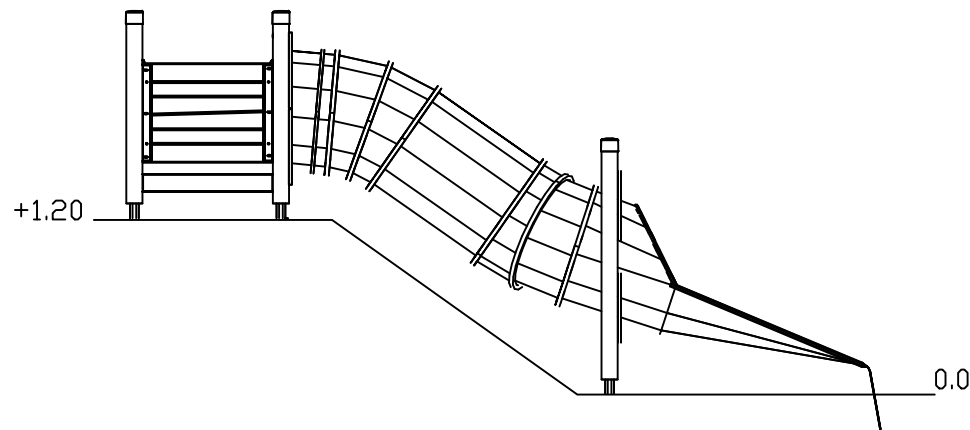

Rider 4,5x1,5 m

HAGS ANEBY, SWEDEN
+46(0)380-47300
www.hags.com

Rider 4,5x1,5 m
8066575
1/2

mbc LN 2017-10-25 0

17 h

Varje vecka
Every week
Jede woche
Chaque semaine

Varje säsong
Every season
Jedes Jahr
Chaque saison