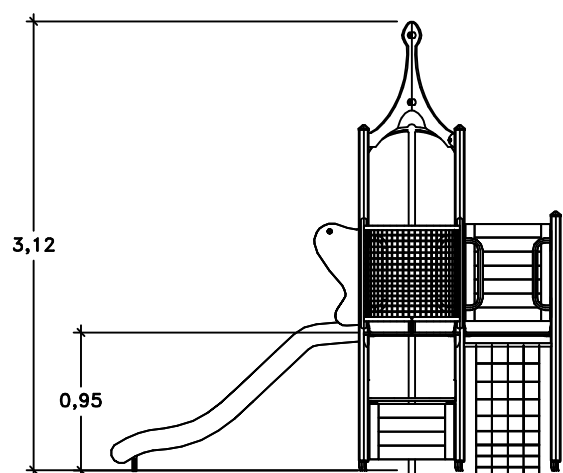

UniMini Ryane

1:100
1,0m 5,0m

HAGS ANEBY, SWEDEN
+46(0)380-47300
www.hags.com

Unimini Ryane
8051841
1/3

EF 2015 04 02

14h

Varje vecka
Every week
Jede woche
Chaque semaine

Varje säsong
Every season
Jedes Jahr
Chaque saison