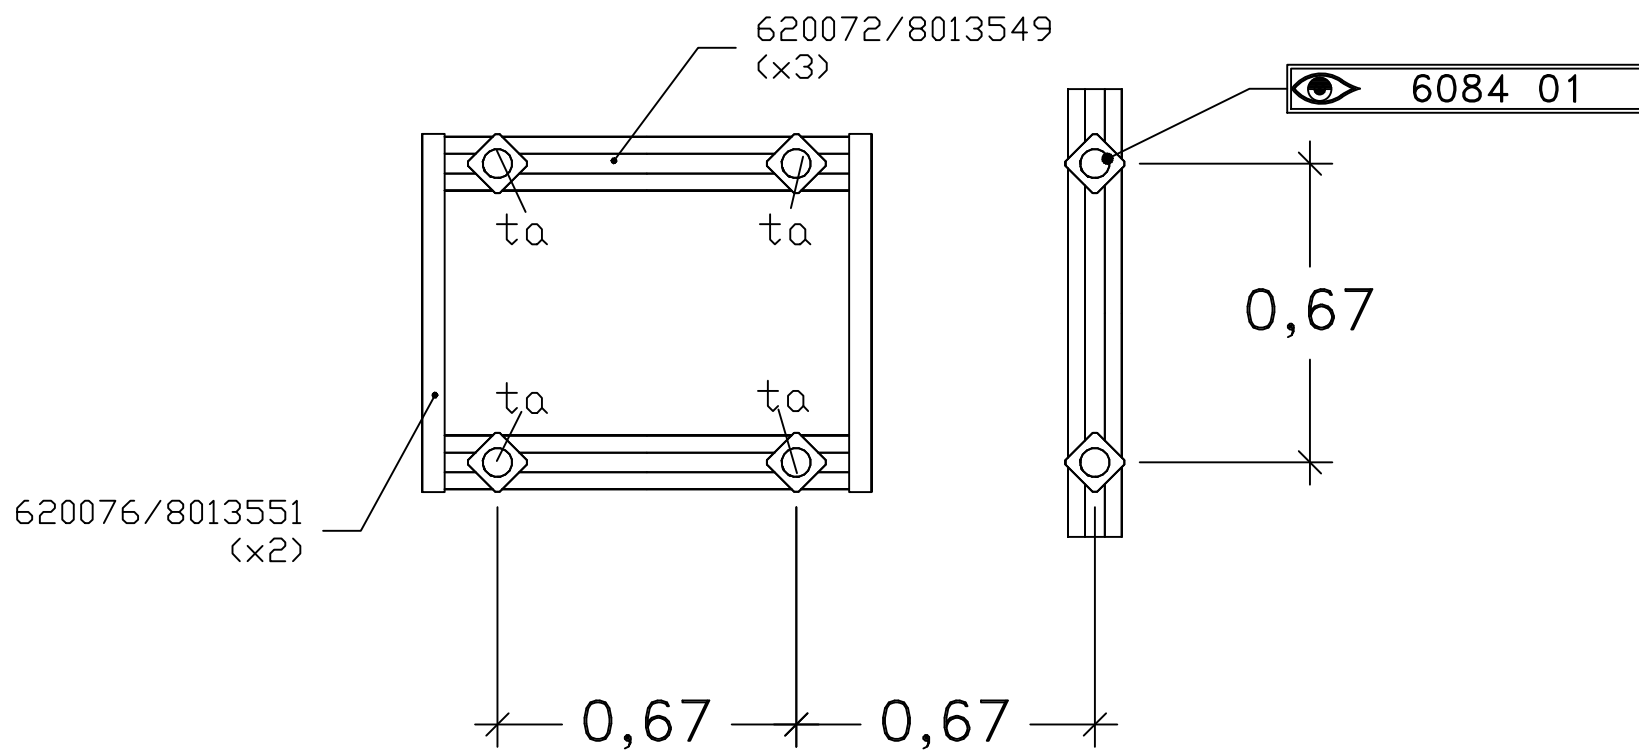

UniMini Ryane

1:100
1,0m 5,0m

HAGS ANEBY, SWEDEN
+46(0)380-47300
www.hags.com

Unimini Ryane
8051841
1/3

EF 2015 04 02

14h

Varje vecka
Every week
Jede woche
Chaque semaine

Varje säsong
Every season
Jedes Jahr
Chaque saison