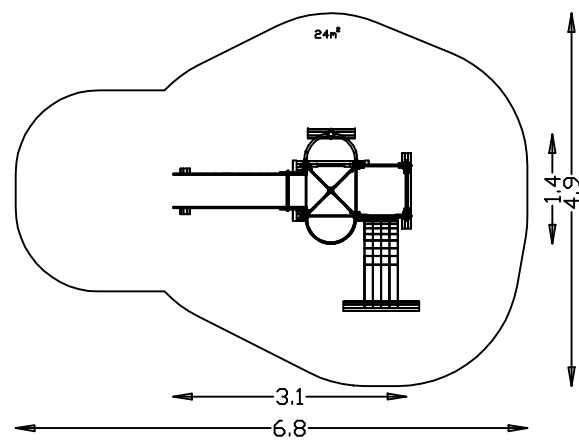

UniMini Ryane

1:100
1,0m 5,0m

HAGS ANEBY, SWEDEN
+46(0)380-47300
www.hags.com

Unimini Ryane
8051841
1/3

EF 2015 04 02

14h

Varje vecka
Every week
Jede woche
Chaque semaine

Varje säsong
Every season
Jedes Jahr
Chaque saison