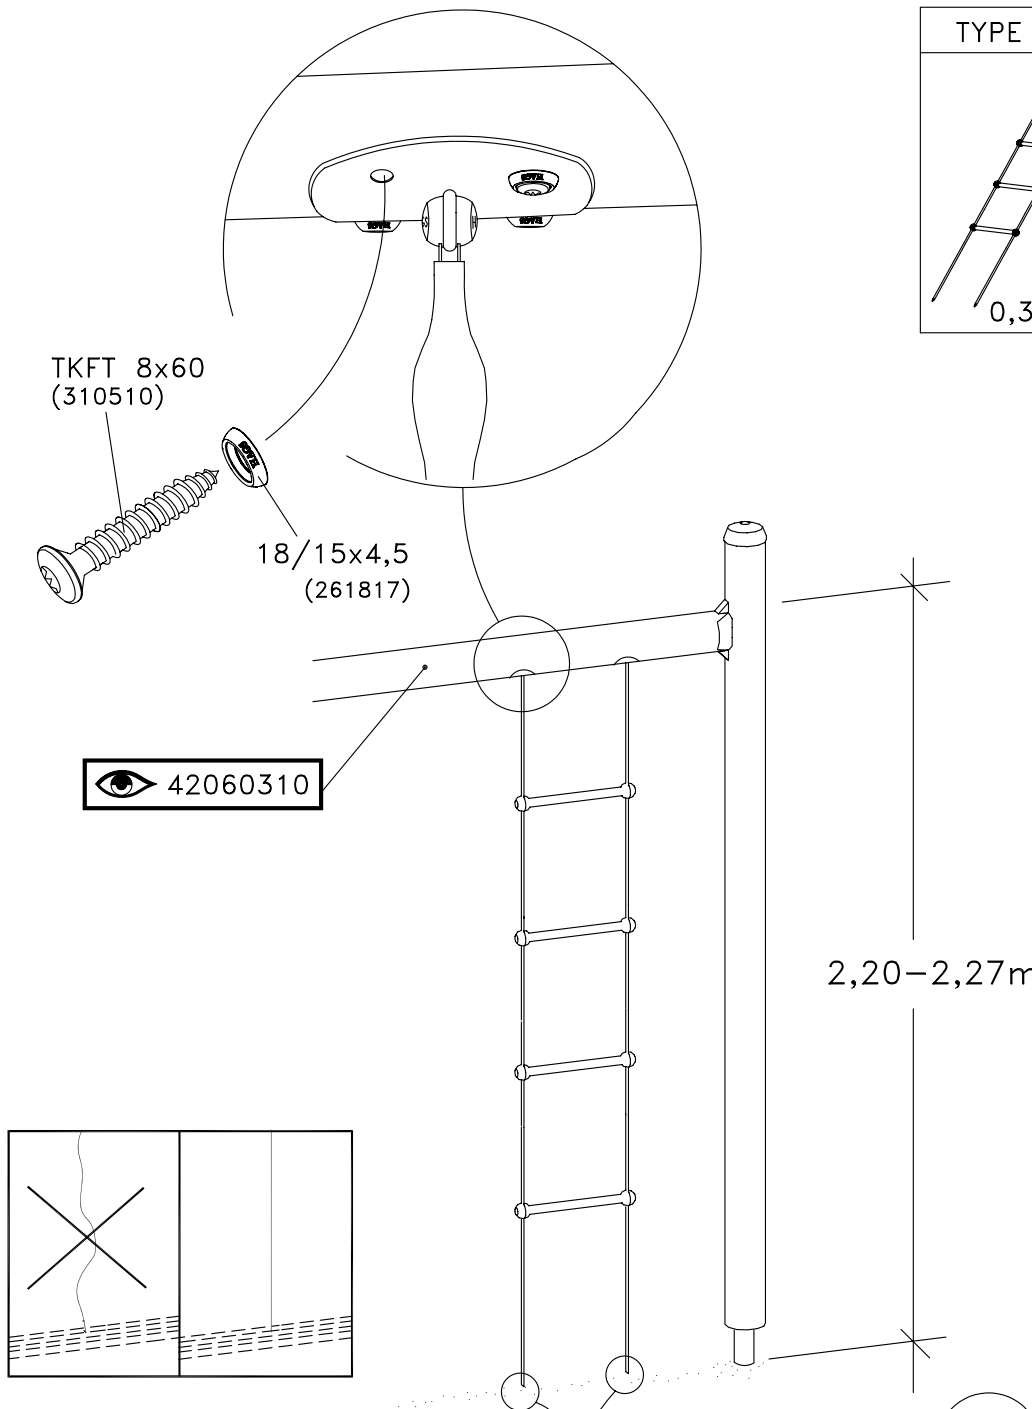

TYPE	HAGS NO
 0,38x2,52m	41072110

	2x24h !
	
	≥C20/25 S1-S3
	101

HAGS		ANEBY, SWEDEN +46(0)380-47300 www.hags.com	
Ropeladder			
422 721 10			
1(1)			
	TJ		MN 2008-01-16 0