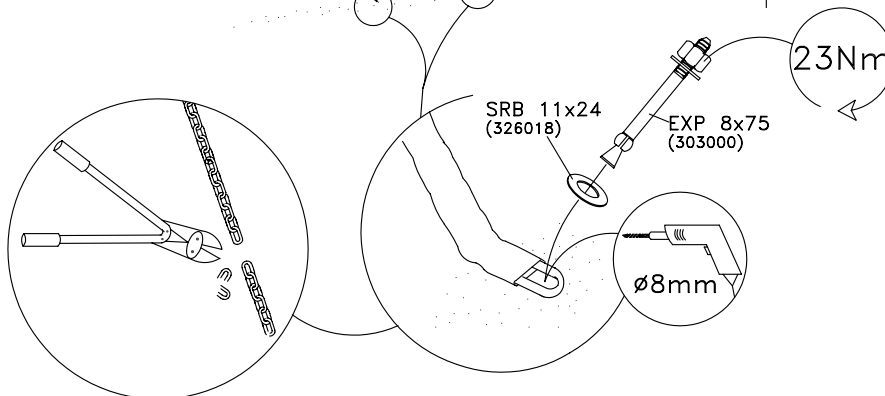

TYPE	HAGS NO
 0,38x2,52m	41072110

	2x24h !
	
	≥C20/25 S1-S3
	101

HAGS		ANEBY, SWEDEN +46(0)380-47300 www.hags.com	
Ropeladder			
422 721 10			
1(1)			
	TJ		MN 2008-01-16 0