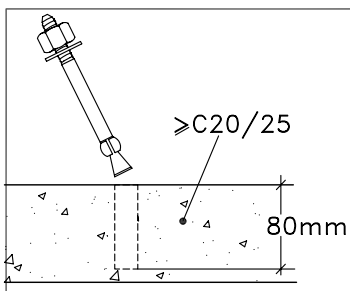

TYPE	HAGS NO
 0,38x2,52m	41072110

	2x24h !
	
	≥C20/25 S1-S3
	101

HAGS		ANEBY, SWEDEN +46(0)380-47300 www.hags.com	
Ropeladder			
422 721 10			
1(1)			
	TJ		MN 2008-01-16 0