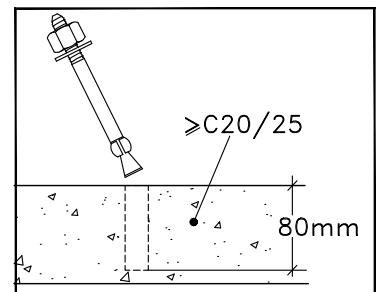

TYPE	HAGS.NO
	8046447

🕒 2x24h !

≥C20/25
S1-S3

👁 101

HAGS ANEBY, SWEDEN
+46(0)380-47300
www.hags.com

Diagonal Support, OM Wood Post

422 780

1(1)