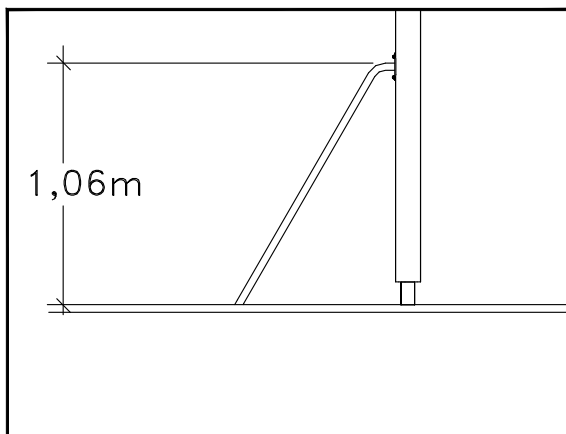

TYPE	HAGS.NO
	8046447

🕒 2x24h !

≥C20/25
S1-S3

👁 101

HAGS ANEBY, SWEDEN
+46(0)380-47300
www.hags.com

Diagonal Support, OM Wood Post

422 780

1(1)