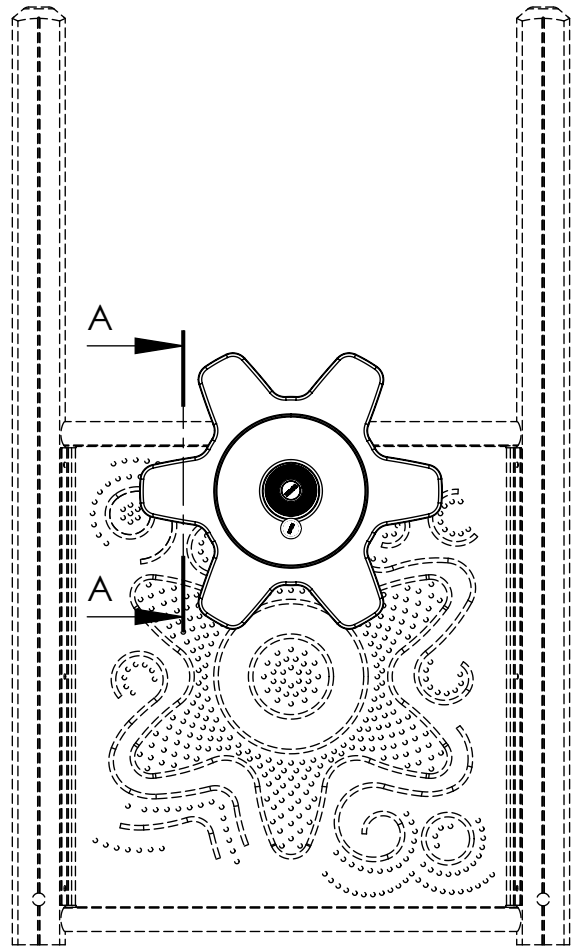

NR.	Description MA	Item Number	QTY.
1	Ships wheel	8046878	1
2	Screw, ISO8677-M8x40-8.8	8039280	3
3	Cap 8 Ø27x11,5 mm	8005956	3
4	Washer 9x18x2 mm	8008849	3
5	Cover 8, Ø18x10mm	8005958	3
6	M6M-8 M8 ISO 7042	8042809	3

HAGS ANEBY, SWEDEN
+46(0)380-47300
www.hags.com

Ships wheel
MASW35156
1 (3)

SS LK 2019-03-26 2

NR.	Description MA	Item Number	QTY.
1	Ships wheel	8046878	1
2	Cap 8 Ø27x11,5 mm	8005956	3
3	Washer 9x18x2 mm	8008849	3
4	Ø8,5x27x4 mm	8005959	3
5	M6M-8 M8 ISO 7042	8042809	3
6	Screw, ISO8677-M8x35-8.8	8039279	3
7	Cover 8, Ø18x10mm	8005958	3

HAGS ANEBY, SWEDEN
+46(0)380-47300
www.hags.com

Ships wheel
MASW35156
2 (3)

SS LK 2019-03-26 2

A-A
SCALE
1:5

NR.	Description MA	Item Number	QTY.
1	Ships wheel	8046878	1
2	Cap 8 Ø27x11,5 mm	8005956	6
3	Washer 9x18x2 mm	8008849	6
6	M6M-8 M8 ISO 7042	8042809	3
7	Screw, ISO4762-M8x25-8.8	8008472	3
8	Cover 8, Ø18x10mm	8005958	6