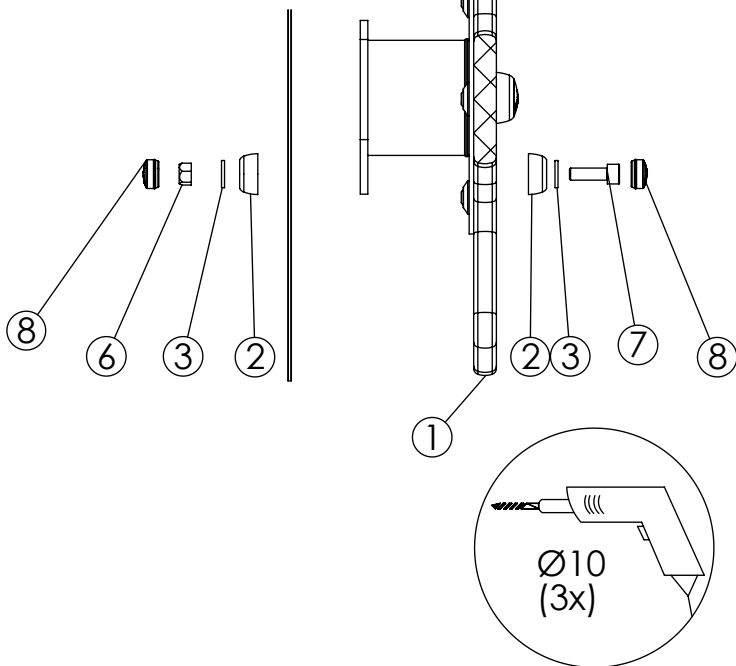

NR.	Description MA	Item Number	QTY.
1	Ships wheel	8046878	1
2	Screw, ISO8677-M8x40-8.8	8039280	3
3	Cap 8 Ø27x11,5 mm	8005956	3
4	Washer 9x18x2 mm	8008849	3
5	Cover 8, Ø18x10mm	8005958	3
6	M6M-8 M8 ISO 7042	8042809	3

HAGS ANEBY, SWEDEN
+46(0)380-47300
www.hags.com

Ships wheel
MASW35156
1 (3)

SS LK 2019-03-26 2

NR.	Description MA	Item Number	QTY.
1	Ships wheel	8046878	1
2	Cap 8 Ø27x11,5 mm	8005956	3
3	Washer 9x18x2 mm	8008849	3
4	Ø8,5x27x4 mm	8005959	3
5	M6M-8 M8 ISO 7042	8042809	3
6	Screw, ISO8677-M8x35-8.8	8039279	3
7	Cover 8, Ø18x10mm	8005958	3

HAGS ANEBY, SWEDEN
+46(0)380-47300
www.hags.com

Ships wheel
MASW35156
2 (3)

SS LK 2019-03-26 2

A-A
SCALE
1:5

NR.	Description MA	Item Number	QTY.
1	Ships wheel	8046878	1
2	Cap 8 Ø27x11,5 mm	8005956	6
3	Washer 9x18x2 mm	8008849	6
6	M6M-8 M8 ISO 7042	8042809	3
7	Screw, ISO4762-M8x25-8.8	8008472	3
8	Cover 8, Ø18x10mm	8005958	6