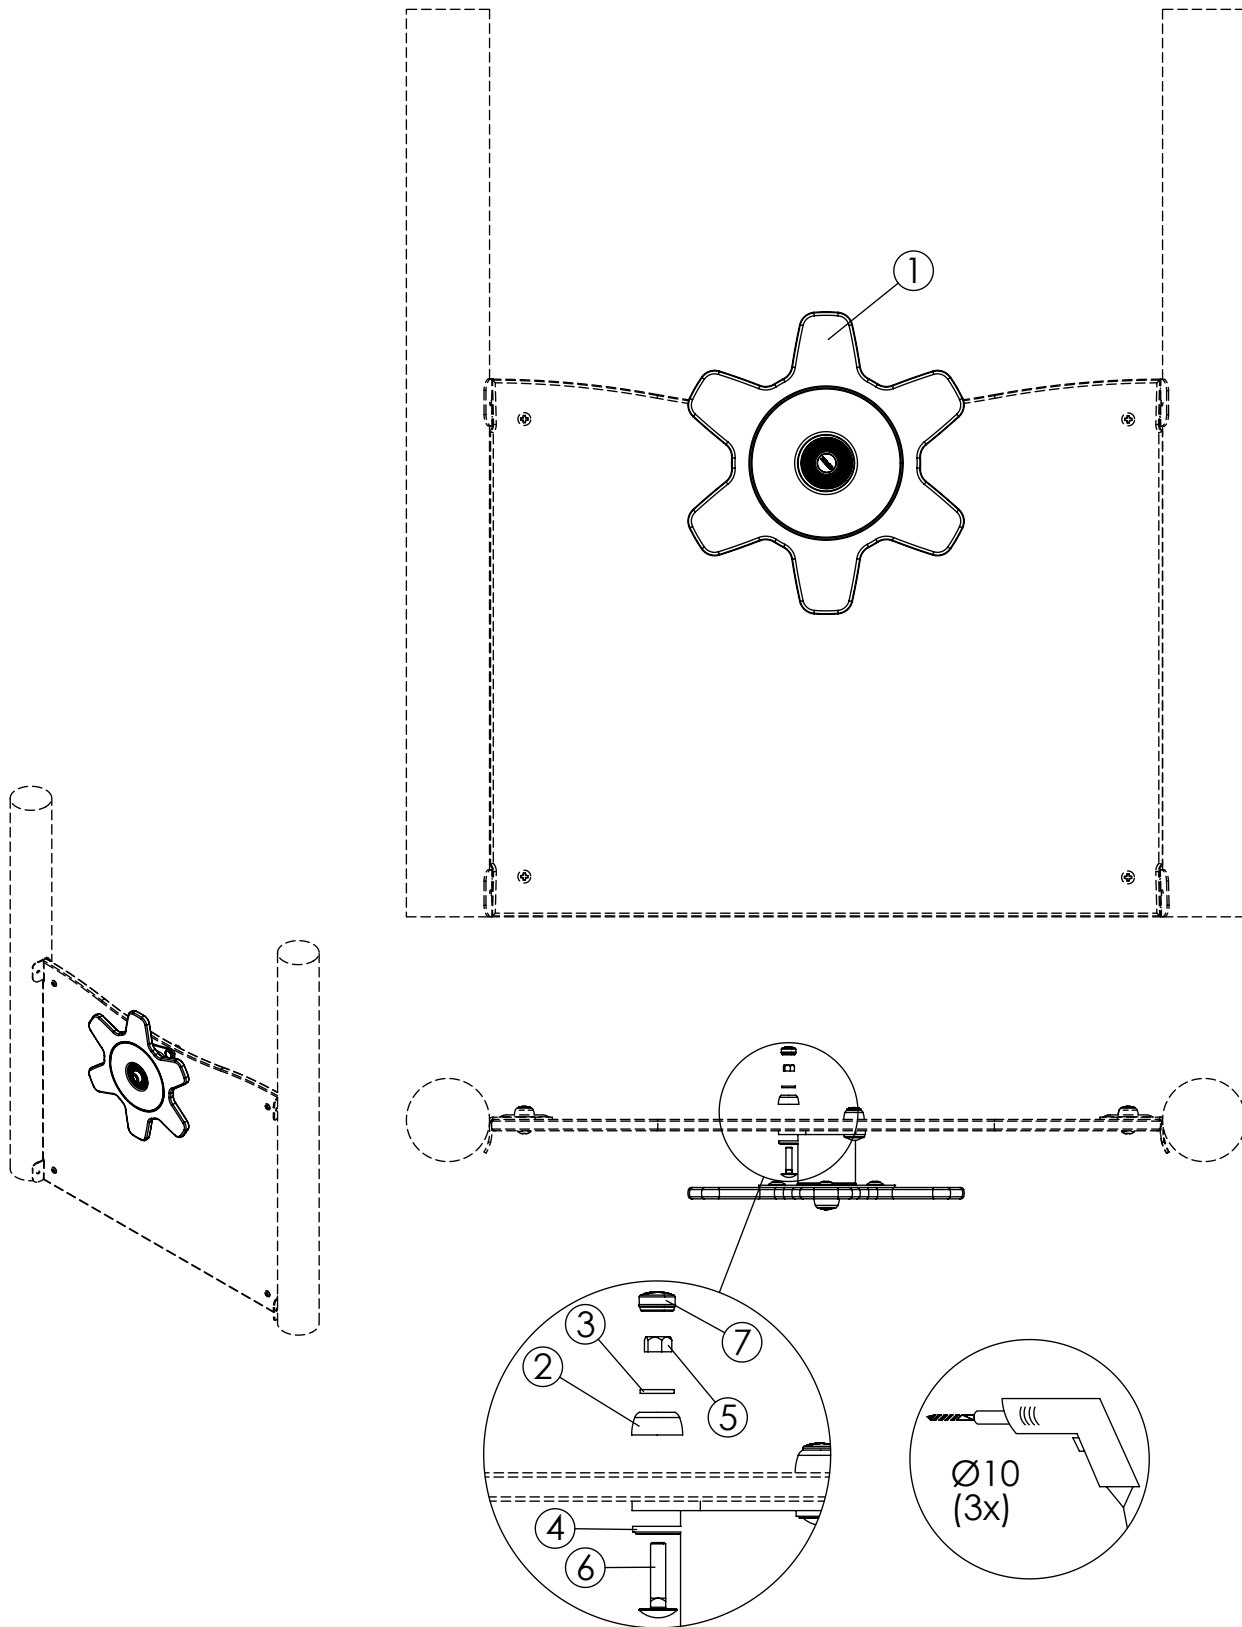

NR.	Description MA	Item Number	QTY.
1	Ships wheel	8046878	1
2	Screw, ISO8677-M8x40-8.8	8039280	3
3	Cap 8 Ø27x11,5 mm	8005956	3
4	Washer 9x18x2 mm	8008849	3
5	Cover 8, Ø18x10mm	8005958	3
6	M6M-8 M8 ISO 7042	8042809	3

HAGS ANEBY, SWEDEN
+46(0)380-47300
www.hags.com

Ships wheel
MASW35156
1 (3)

SS LK 2019-03-26 2

NR.	Description MA	Item Number	QTY.
1	Ships wheel	8046878	1
2	Cap 8 Ø27x11,5 mm	8005956	3
3	Washer 9x18x2 mm	8008849	3
4	Ø8,5x27x4 mm	8005959	3
5	M6M-8 M8 ISO 7042	8042809	3
6	Screw, ISO8677-M8x35-8.8	8039279	3
7	Cover 8, Ø18x10mm	8005958	3

HAGS ANEBY, SWEDEN
+46(0)380-47300
www.hags.com

Ships wheel
MASW35156
2 (3)

SS LK 2019-03-26 2

A-A
SCALE
1:5

NR.	Description MA	Item Number	QTY.
1	Ships wheel	8046878	1
2	Cap 8 Ø27x11,5 mm	8005956	6
3	Washer 9x18x2 mm	8008849	6
6	M6M-8 M8 ISO 7042	8042809	3
7	Screw, ISO4762-M8x25-8.8	8008472	3
8	Cover 8, Ø18x10mm	8005958	6