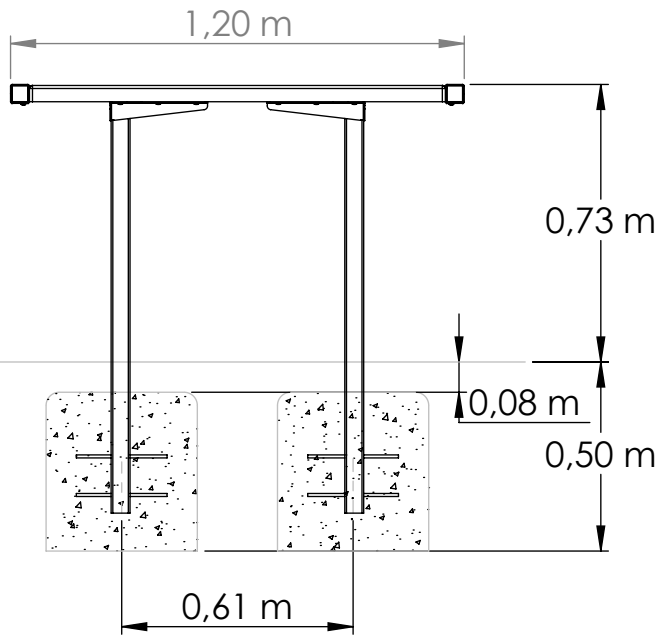

0,0

0,5h

Varje vecka
Every week
Jede woche
Chaque semaine

Varje säsong
Every season
Jedes Jahr
Chaque saison

NR.	Description MA	Item Number	Qty
1	1200 x 607 x 50 mm	8020811	1
2	440 x 250 x 1088 mm	8020806	2
3	TKT 6x30 mm	312365	24
4	Ø8 x 240 mm	711158	4