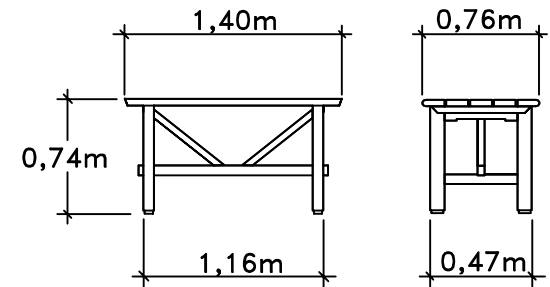

1

2

178406

178407

TYPE	HAGS.NO
 <p>L=1,22m</p>	178406
 <p>0,66x0,69m</p>	
 <p>0,76x1,40m</p>	178407

HAGS ANEBY, SWEDEN
+46(0)380-47300
www.hags.com

178405

 Anki
  Jot
 1999-08-30 1