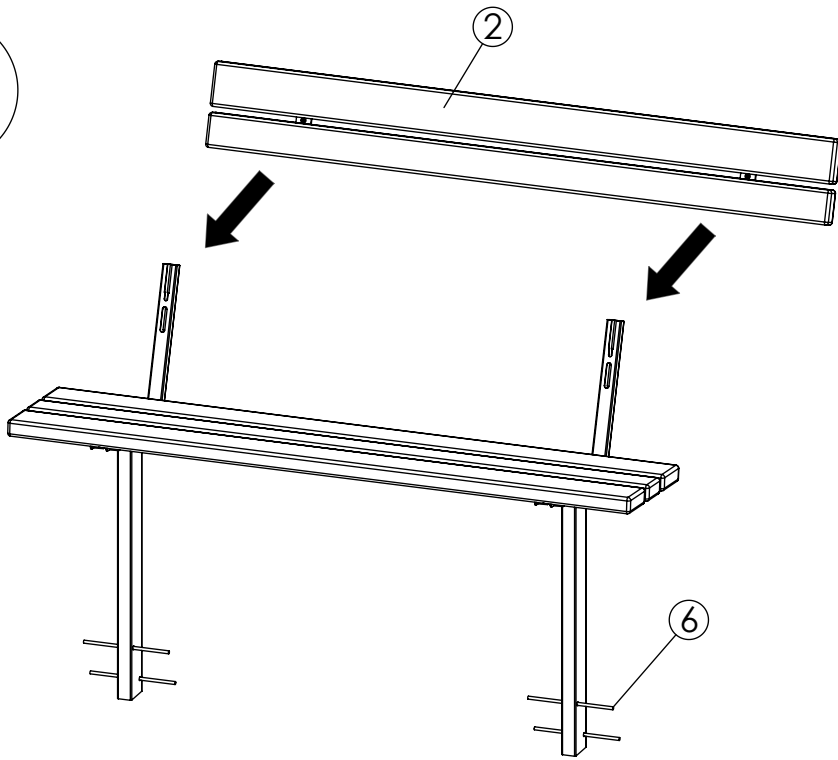

2

3

4

HAGS

ANEBY, SWEDEN
+46(0)380-
47300
www.hags.com

Ekeby
MASW26568
2 (2)

TJ JT 2013-02-19 1

NR.	Description MA	Item Number	QTY
2	1760 x 229 x 78 mm	8037151/8037673/ 8037158	1
6	Ø8 x 240 mm	8014967	4