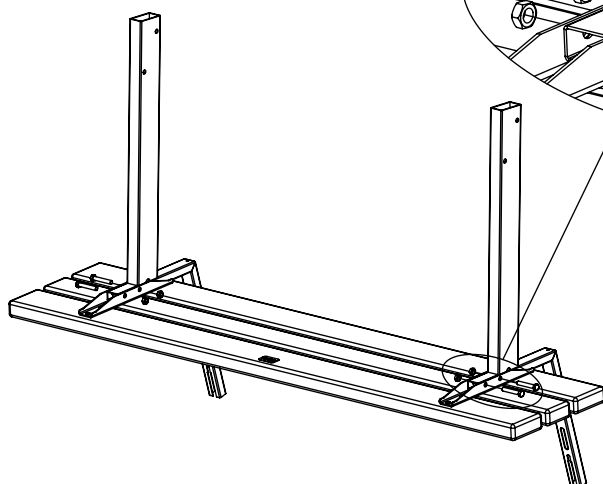

0,5 h

Varje vecka  
Every week  
Jede woche  
Chaque semaine

Varje säsong  
Every season  
Jedes Jahr  
Chaque saison

NR.	Description MA	Item Number	QTY
1	1104 x 441 x 40 mm	8037142/8037228	2
3	1760 x 375 x 78 mm	8037144/ 8037672/ 8037154	1
4	M6S M10x60 mm	8008383	4
5	M6M-8 M10	8008796	4