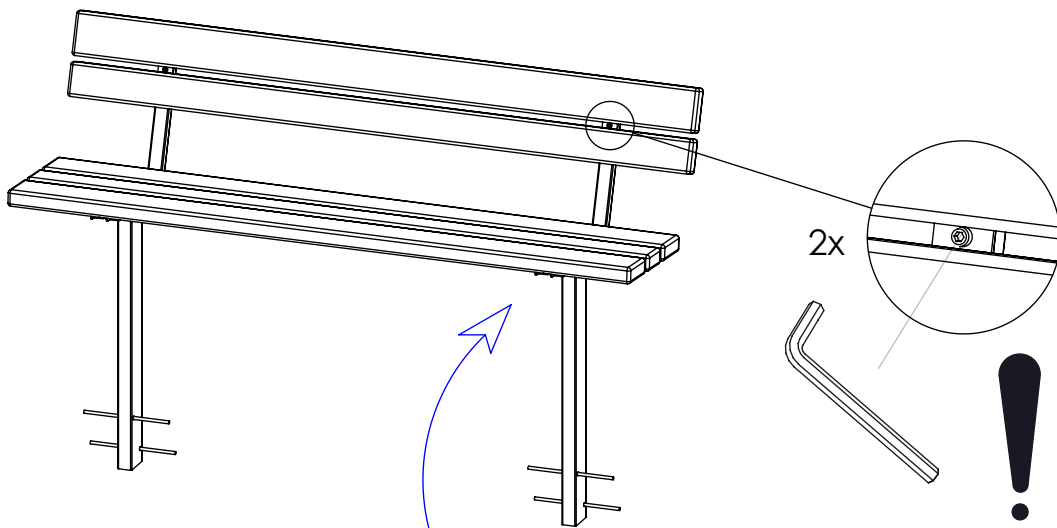

2

3

4

HAGS

ANEBY, SWEDEN
+46(0)380-
47300
www.hags.com

Ekeby
MASW26568
2 (2)

TJ JT 2013-02-19 1

NR.	Description MA	Item Number	QTY
2	1760 x 229 x 78 mm	8037151/8037673/ 8037158	1
6	Ø8 x 240 mm	8014967	4