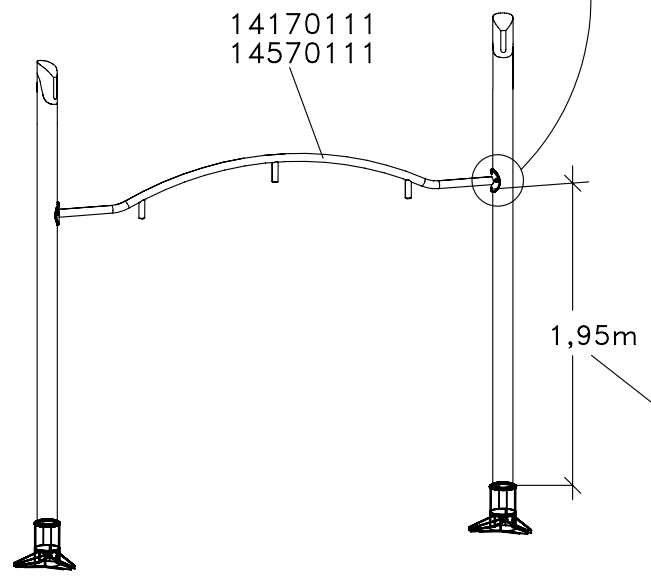

TYPE	ART.NO
 L=3,06m	14170111 14570111
 0,63x2,11m	14170110 14570110 (3x)
	14170123
	14170122

HAGS ANEBY, SWEDEN
+46(0)380-47300
www.hags.com

JUNGLE ROAD
142701 OM
1(2)

 MW  JS 2008-06-17 | 1

2

4x24h	!
>C20/25	
S1-S3	
(EN 206-1)	
	101

35Nm

EXP 10x80
(303005)
(3x)

HAGS		ANEBY, SWEDEN	
		+46(0)380-47300	
		www.hags.com	
JUNGLE ROAD			
142701 OM			
2(2)			
	MW		JS
			2008-06-17 1