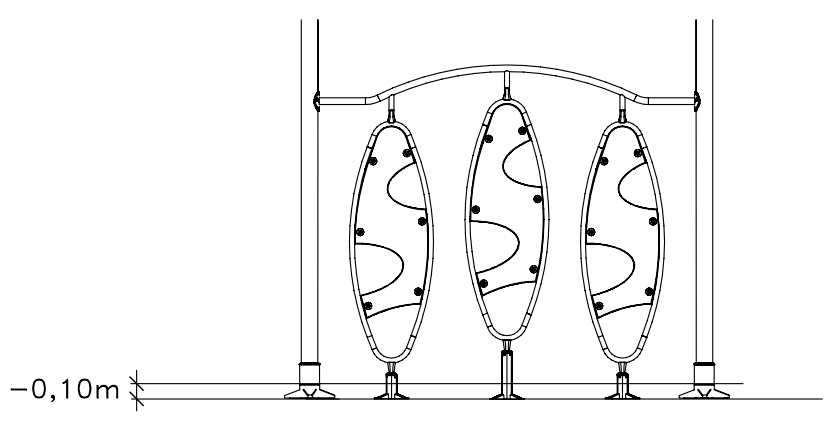

TYPE	ART.NO
 L=3,06m	14170111 14570111
 0,63x2,11m	14170110 14570110 (3x)
	14170123
	14170122

HAGS ANEBY, SWEDEN
+46(0)380-47300
www.hags.com

JUNGLE ROAD
142701 OM
1(2)

 MW  JS 2008-06-17 | 1

2

4x24h	!
>C20/25	
S1-S3	
(EN 206-1)	
	101

35Nm

EXP 10x80
(303005)
(3x)

HAGS		ANEBY, SWEDEN	
		+46(0)380-47300	
		www.hags.com	
JUNGLE ROAD			
142701 OM			
2(2)			
	MW		JS
			2008-06-17 1