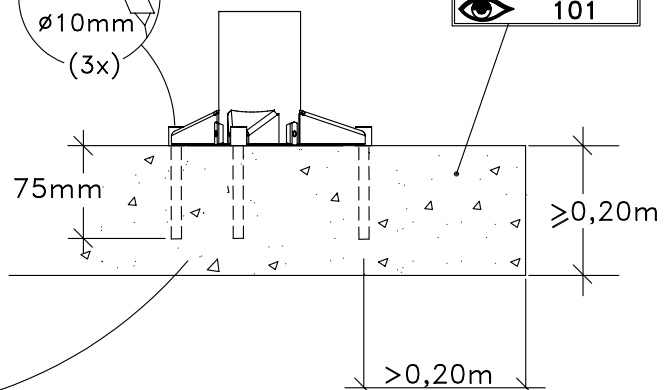

TYPE	ART.NO
 L=3,06m	14170111 14570111
 0,63x2,11m	14170110 14570110 (3x)
	14170123
	14170122

HAGS ANEBY, SWEDEN
+46(0)380-47300
www.hags.com

JUNGLE ROAD
142701 OM
1(2)

 MW  JS 2008-06-17 | 1

2

4x24h	!
>C20/25	
S1-S3	
(EN 206-1)	
	101