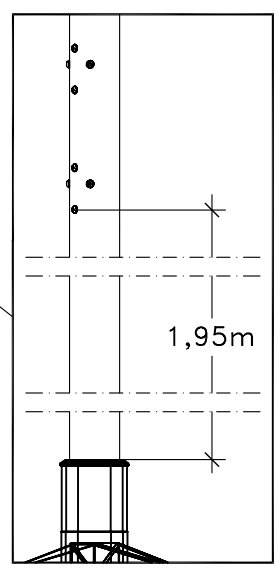

TYPE	ART.NO
 L=3,06m	14170111 14570111
 0,63x2,11m	14170110 14570110 (3x)
	14170123
	14170122

HAGS ANEBY, SWEDEN
+46(0)380-47300
www.hags.com

JUNGLE ROAD
142701 OM
1(2)

 MW  JS 2008-06-17 | 1

2

4x24h	!
>C20/25	
S1-S3	
(EN 206-1)	
	101