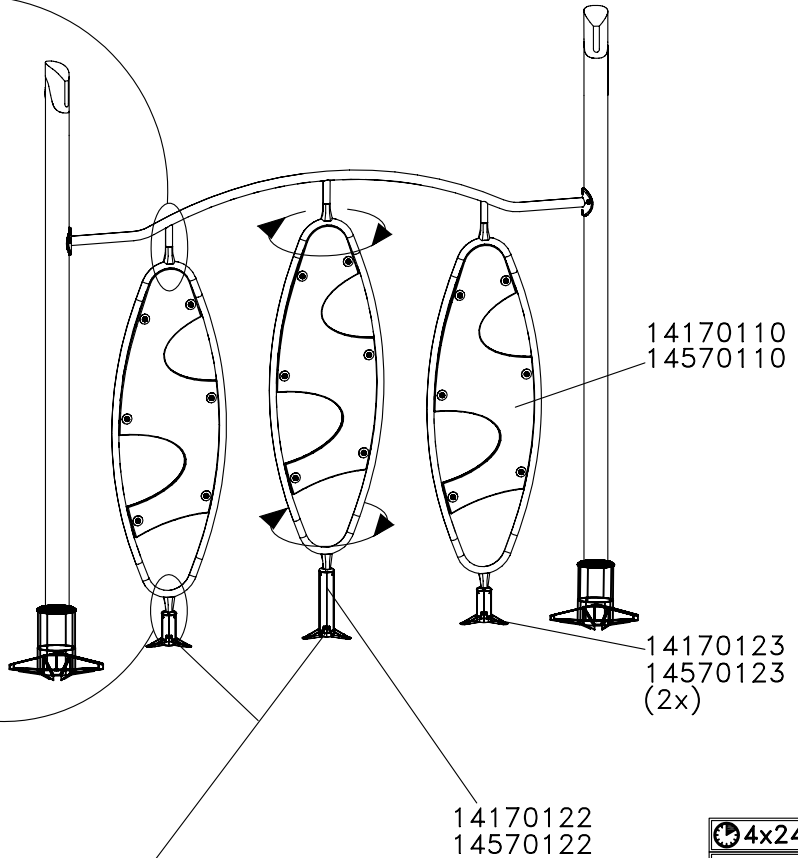

TYPE	ART.NO
 L=3,06m	14170111 14570111
 0,63x2,11m	14170110 14570110 (3x)
	14170123
	14170122

HAGS ANEBY, SWEDEN
+46(0)380-47300
www.hags.com

JUNGLE ROAD
142701 OM
1(2)

 MW  JS 2008-06-17 | 1

2

4x24h	!
>C20/25	
S1-S3	
(EN 206-1)	
	101

35Nm

EXP 10x80
(303005)
(3x)

HAGS		ANEBY, SWEDEN	
		+46(0)380-47300	
		www.hags.com	
JUNGLE ROAD			
142701 OM			
2(2)			
	MW		JS
			2008-06-17 1