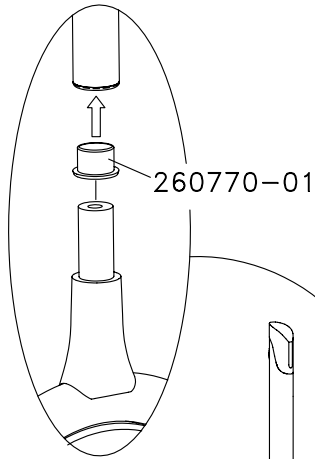

TYPE	ART.NO
 L=3,06m	14170111 14570111
 0,63x2,11m	14170110 14570110 (3x)
	14170123
	14170122

HAGS ANEBY, SWEDEN
+46(0)380-47300
www.hags.com

JUNGLE ROAD
142701 OM
1(2)

 MW  JS 2008-06-17 | 1

2

4x24h	!
>C20/25	
S1-S3	
(EN 206-1)	
	101

35Nm

EXP 10x80
(303005)
(3x)

HAGS		ANEBY, SWEDEN	
		+46(0)380-47300	
		www.hags.com	
JUNGLE ROAD			
142701 OM			
2(2)			
	MW		JS
			2008-06-17 1