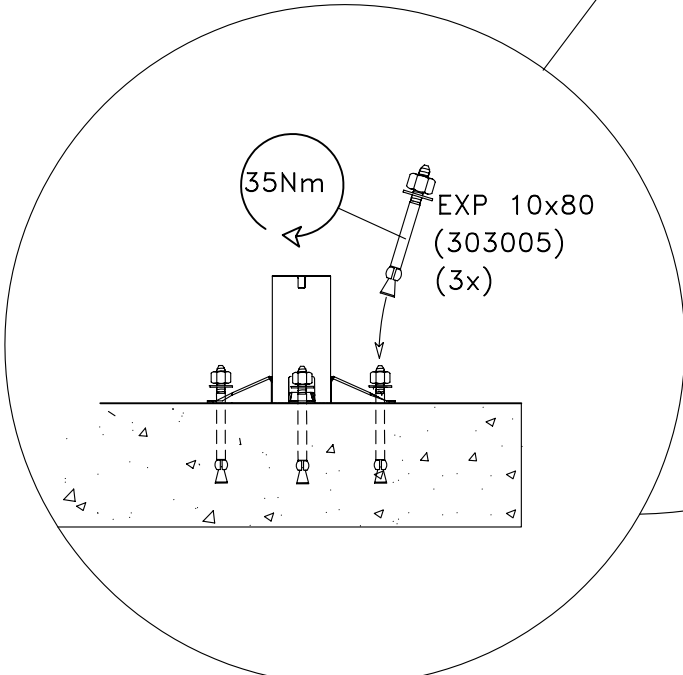

TYPE	ART.NO
 L=3,06m	14170111 14570111
 0,63x2,11m	14170110 14570110 (3x)
	14170123
	14170122

HAGS ANEBY, SWEDEN
+46(0)380-47300
www.hags.com

JUNGLE ROAD
142701 OM
1(2)

 MW  JS 2008-06-17 | 1

2

4x24h	!
>C20/25	
S1-S3	
(EN 206-1)	
	101

35Nm

EXP 10x80
(303005)
(3x)

HAGS		ANEBY, SWEDEN	
		+46(0)380-47300	
		www.hags.com	
JUNGLE ROAD			
142701 OM			
2(2)			
	MW		JS
			2008-06-17 1