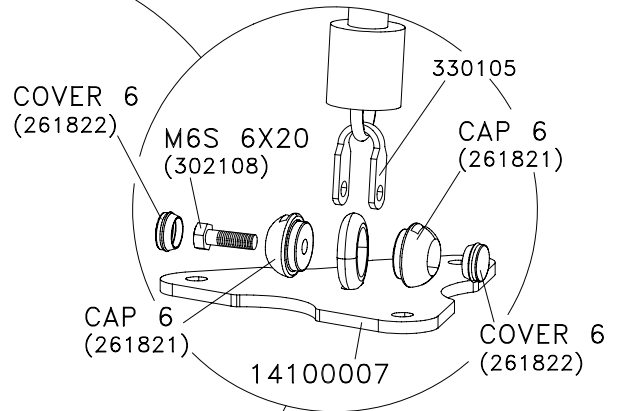

TYPE	ART.NO
(2x) 2,19m	14167311-01
(2x) 2,28m	14167312-01
(4x) 0,13x0,13m	14100007

**HAGS** ANEBY, SWEDEN  
+46(0)380-47300  
www.hags.com

Rocks  
142 673 OM  
1(3)

MN TJ 2009-11-13 3

2

<b>HAGS</b>		ANEBY, SWEDEN	
		+46(0)380-47300	
		www.hags.com	
Rocks			
142 673 OM			
2(3)			
	MN		TJ
2009-11-13		3	