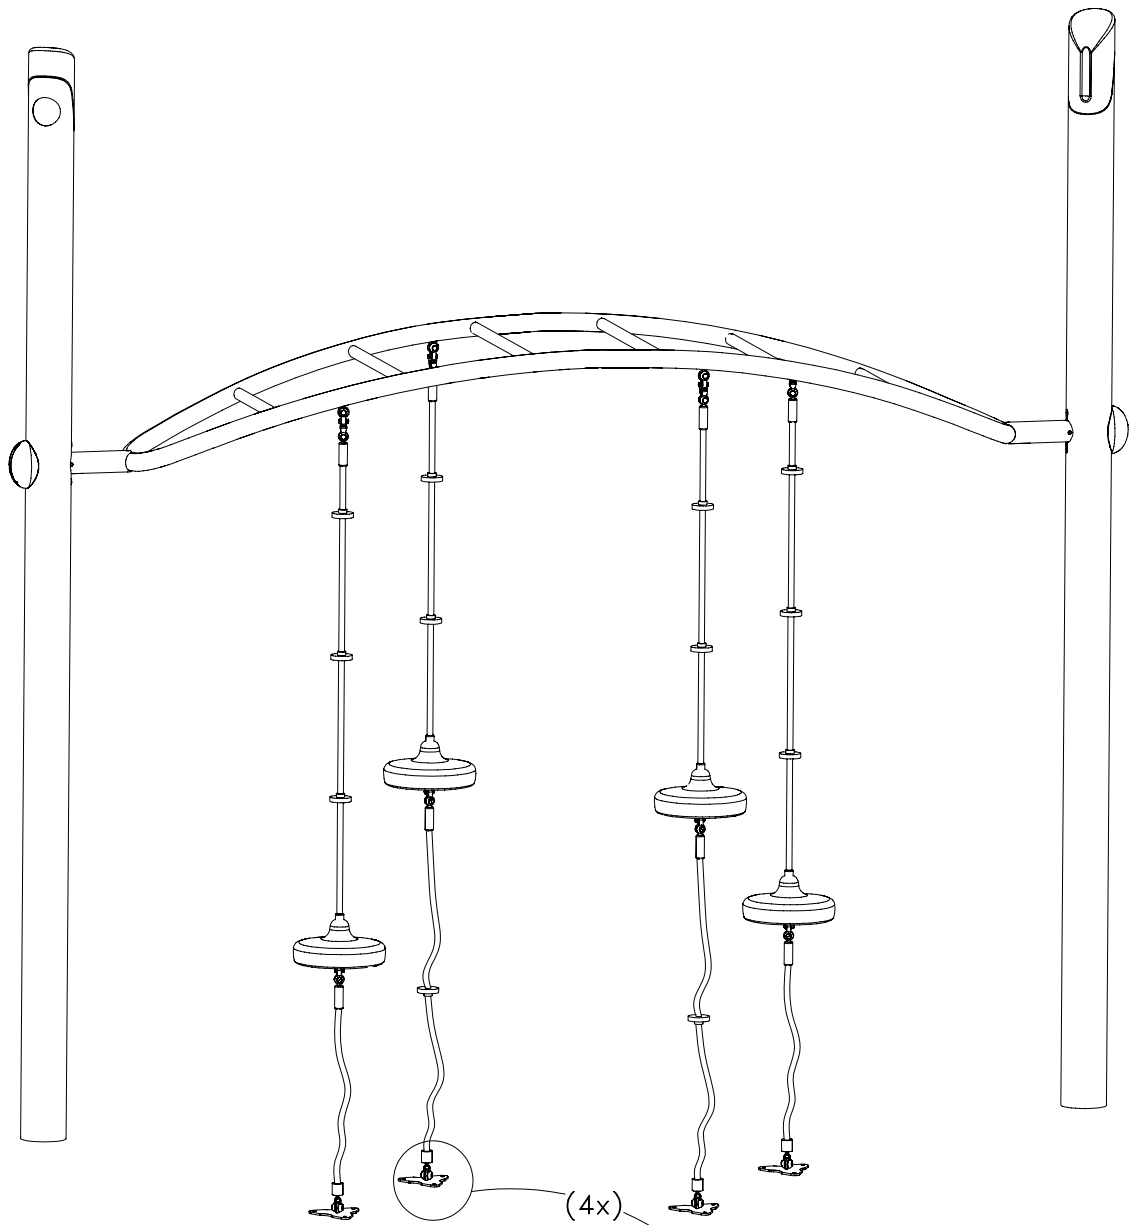

TYPE	ART.NO
(2x) 2,19m	14167311-01
(2x) 2,28m	14167312-01
(4x) 0,13x0,13m	14100007

**HAGS** ANEBY, SWEDEN  
+46(0)380-47300  
www.hags.com

Rocks  
142 673 OM  
1(3)

MN TJ 2009-11-13 3

2

<b>HAGS</b>		ANEBY, SWEDEN	
		+46(0)380-47300	
		www.hags.com	
Rocks			
142 673 OM			
2(3)			
	MN		TJ
2009-11-13		3	