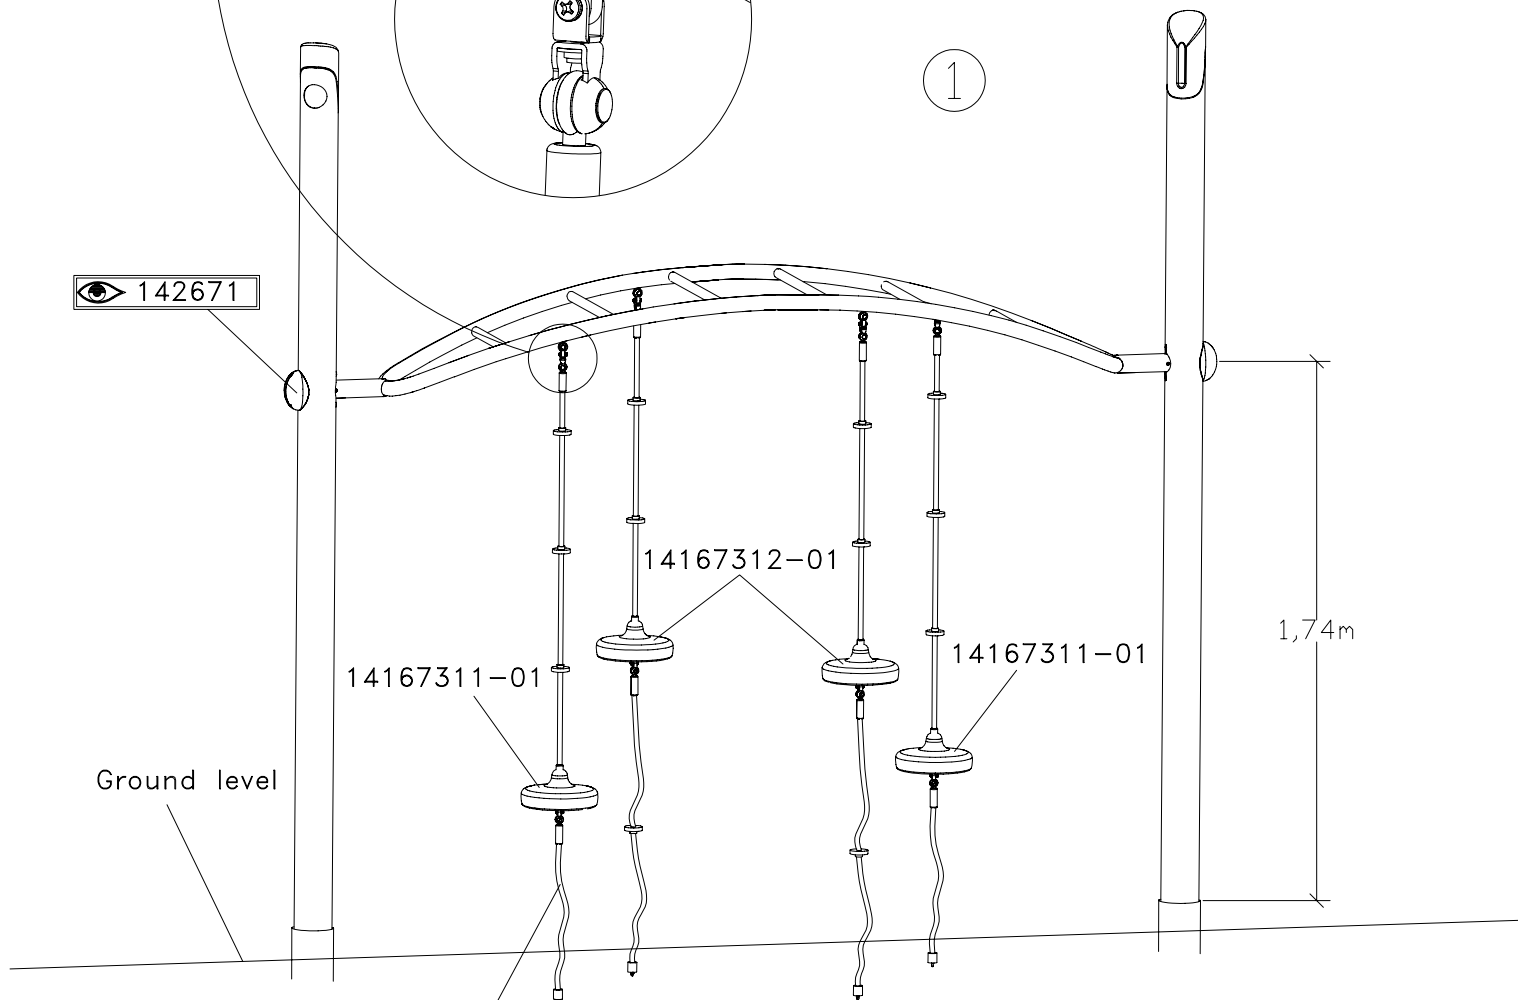

TYPE	ART.NO
(2x) 2,19m	14167311-01
(2x) 2,28m	14167312-01
(4x) 0,13x0,13m	14100007

**HAGS** ANEBY, SWEDEN  
+46(0)380-47300  
www.hags.com

Rocks  
142 673 OM  
1(3)

MN TJ 2009-11-13 3

2

<b>HAGS</b>		ANEBY, SWEDEN	
		+46(0)380-47300	
		www.hags.com	
Rocks			
142 673 OM			
2(3)			
	MN		TJ
2009-11-13		3	