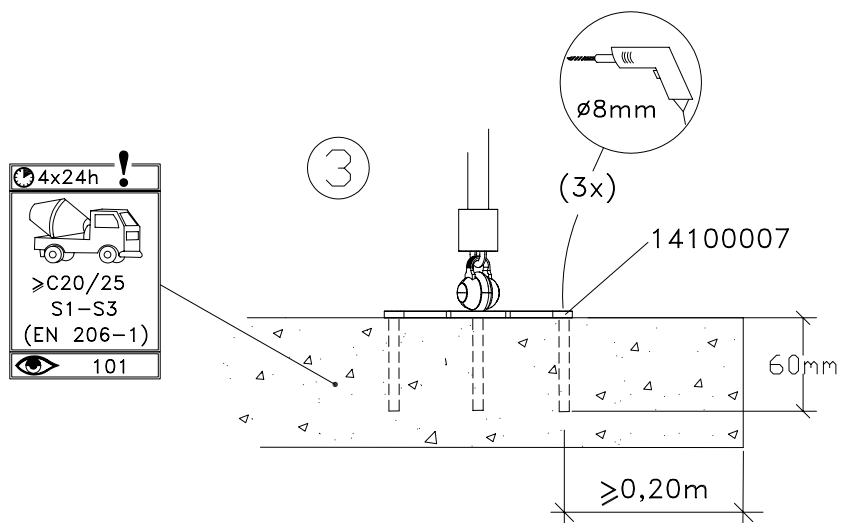

TYPE	ART.NO
(2x) 2,19m	14167311-01
(2x) 2,28m	14167312-01
(4x) 0,13x0,13m	14100007

**HAGS** ANEBY, SWEDEN  
+46(0)380-47300  
www.hags.com

Rocks  
142 673 OM  
1(3)

MN TJ 2009-11-13 3

2

<b>HAGS</b>		ANEBY, SWEDEN	
		+46(0)380-47300	
		www.hags.com	
Rocks			
142 673 OM			
2(3)			
	MN		TJ
2009-11-13		3	