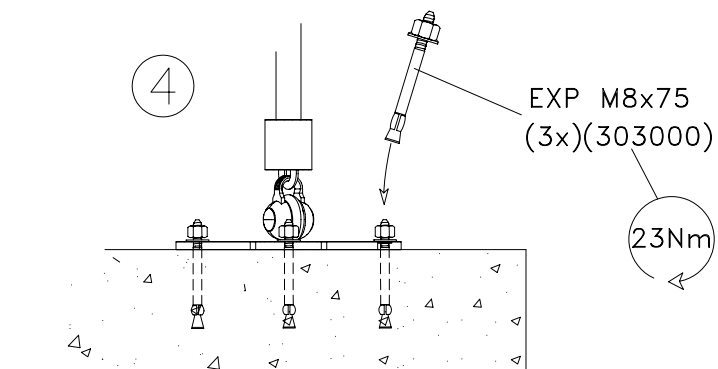

TYPE	ART.NO
(2x) 2,19m	14167311-01
(2x) 2,28m	14167312-01
(4x) 0,13x0,13m	14100007

**HAGS** ANEBY, SWEDEN  
+46(0)380-47300  
www.hags.com

Rocks  
142 673 OM  
1(3)

MN TJ 2009-11-13 3

2

<b>HAGS</b>		ANEBY, SWEDEN	
		+46(0)380-47300	
		www.hags.com	
Rocks			
142 673 OM			
2(3)			
	MN		TJ
2009-11-13		3	