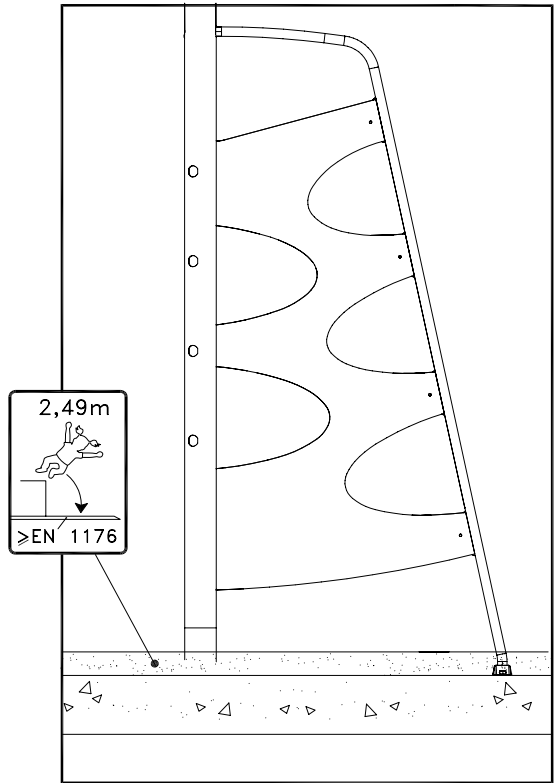

TYPE	HAGS NO.
 1,80x1,07m	14165710
 3,10x1,30m	14165711 14565711 14185711
 0,24x0,08m	14110021

HAGS ANEBY, SWEDEN
+46(0)380-47300
www.hags.com

Sail
142 657 OM
1(3)

 MN  TJ 2009-11-13 | 2

HAGS		ANEBY, SWEDEN	
		+46(0)380-47300	
		www.hags.com	
Sail			
142 657 OM			
2(3)			
	MN		TJ
2009-11-13		2	

5

4x24h !

>C20/25
S1-S3
(EN 206-1)

101

6

35Nm

EXP M10x80
(2x)(303005)

SRB 10,5x28x3
(326003)