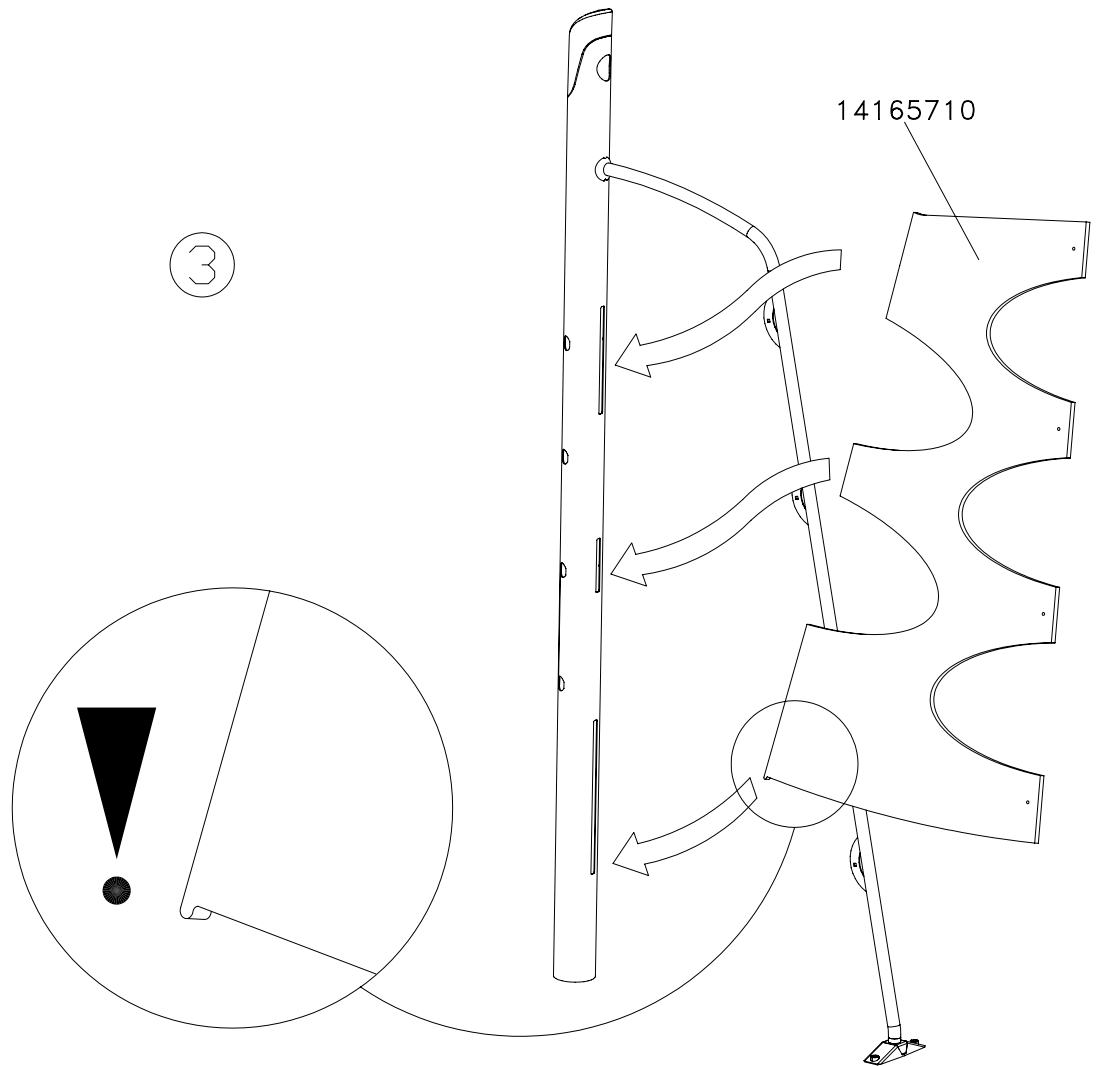

TYPE	HAGS NO.
 1,80x1,07m	14165710
 3,10x1,30m	14165711 14565711 14185711
 0,24x0,08m	14110021

HAGS ANEBY, SWEDEN
+46(0)380-47300
www.hags.com

Sail
142 657 OM
1(3)

 MN  TJ 2009-11-13 | 2

HAGS		ANEBY, SWEDEN	
		+46(0)380-47300	
		www.hags.com	
Sail			
142 657 OM			
2(3)			
	MN		TJ
2009-11-13		2	

5

4x24h !

>C20/25
S1-S3
(EN 206-1)

101

6

35Nm

EXP M10x80
(2x)(303005)

SRB 10,5x28x3
(326003)