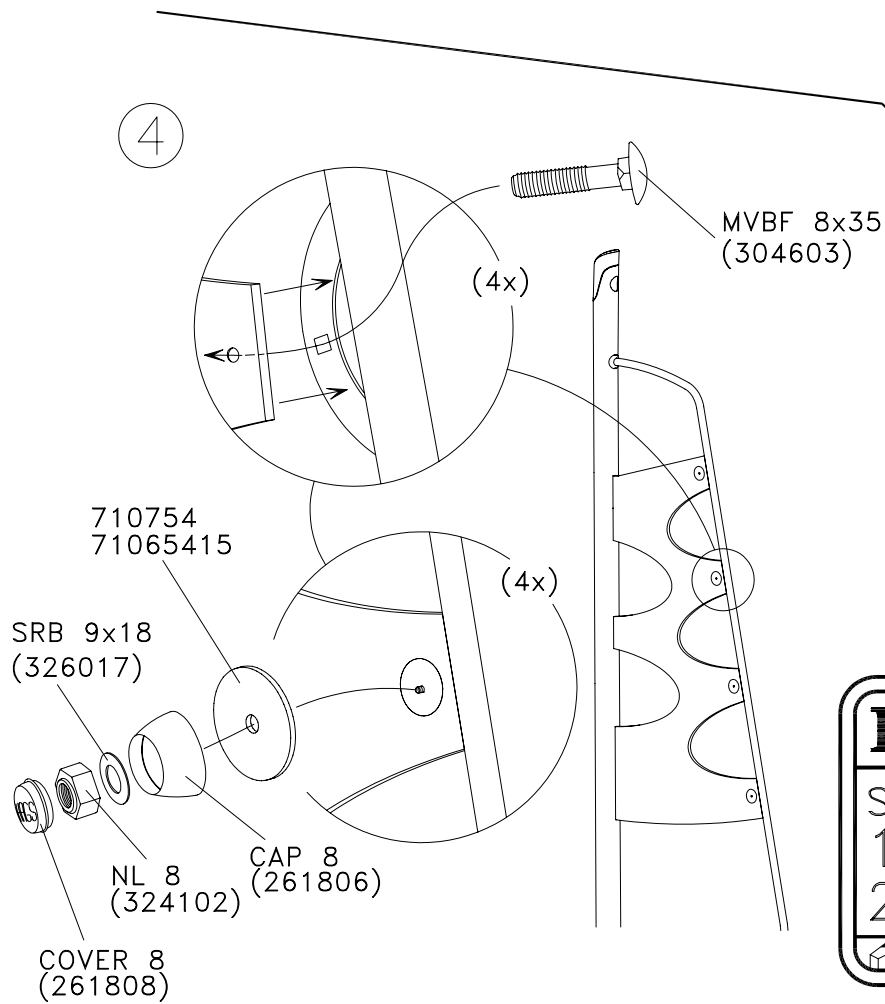

TYPE	HAGS NO.
 1,80x1,07m	14165710
 3,10x1,30m	14165711 14565711 14185711
 0,24x0,08m	14110021

HAGS ANEBY, SWEDEN
+46(0)380-47300
www.hags.com

Sail
142 657 OM
1(3)

 MN  TJ 2009-11-13 | 2

HAGS		ANEBY, SWEDEN	
		+46(0)380-47300	
		www.hags.com	
Sail			
142 657 OM			
2(3)			
	MN		TJ
2009-11-13		2	

5

4x24h !

>C20/25
S1-S3
(EN 206-1)

101

6

35Nm

EXP M10x80
(2x)(303005)

SRB 10,5x28x3
(326003)