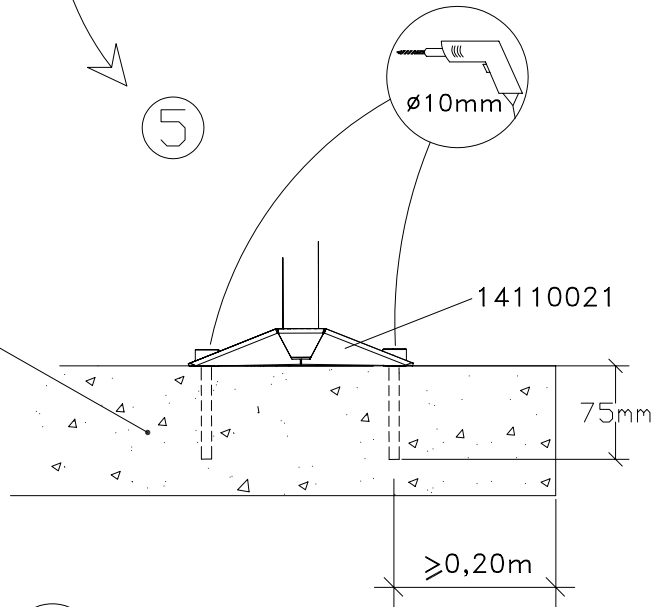

TYPE	HAGS NO.
 1,80x1,07m	14165710
 3,10x1,30m	14165711 14565711 14185711
 0,24x0,08m	14110021

HAGS ANEBY, SWEDEN
+46(0)380-47300
www.hags.com

Sail
142 657 OM
1(3)

 MN  TJ 2009-11-13 | 2

HAGS		ANEBY, SWEDEN	
		+46(0)380-47300	
		www.hags.com	
Sail			
142 657 OM			
2(3)			
	MN		TJ
2009-11-13		2	

5

4x24h !

>C20/25
S1-S3
(EN 206-1)

101

6

35Nm

EXP M10x80
(2x)(303005)

SRB 10,5x28x3
(326003)