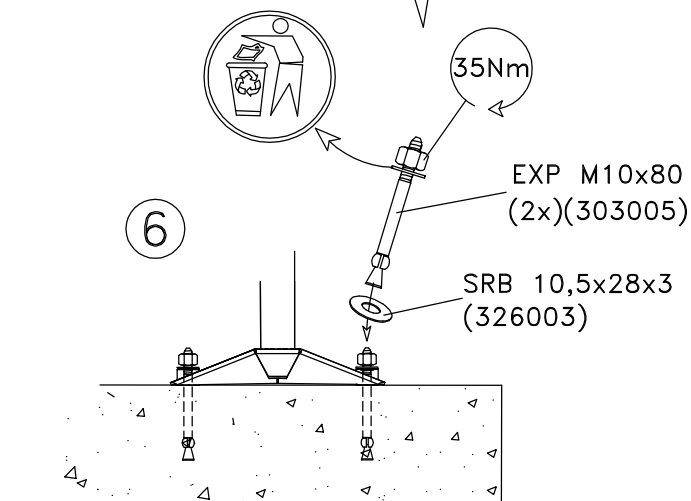

4x24h !
>C20/25
S1-S3
(EN 206-1)
101

<b>HAGS</b>	ANEBY, SWEDEN +46(0)380-47300 www.hags.com
Glider	
142 692 OM	
4(4)	
AK	NN 2010-09-21 2