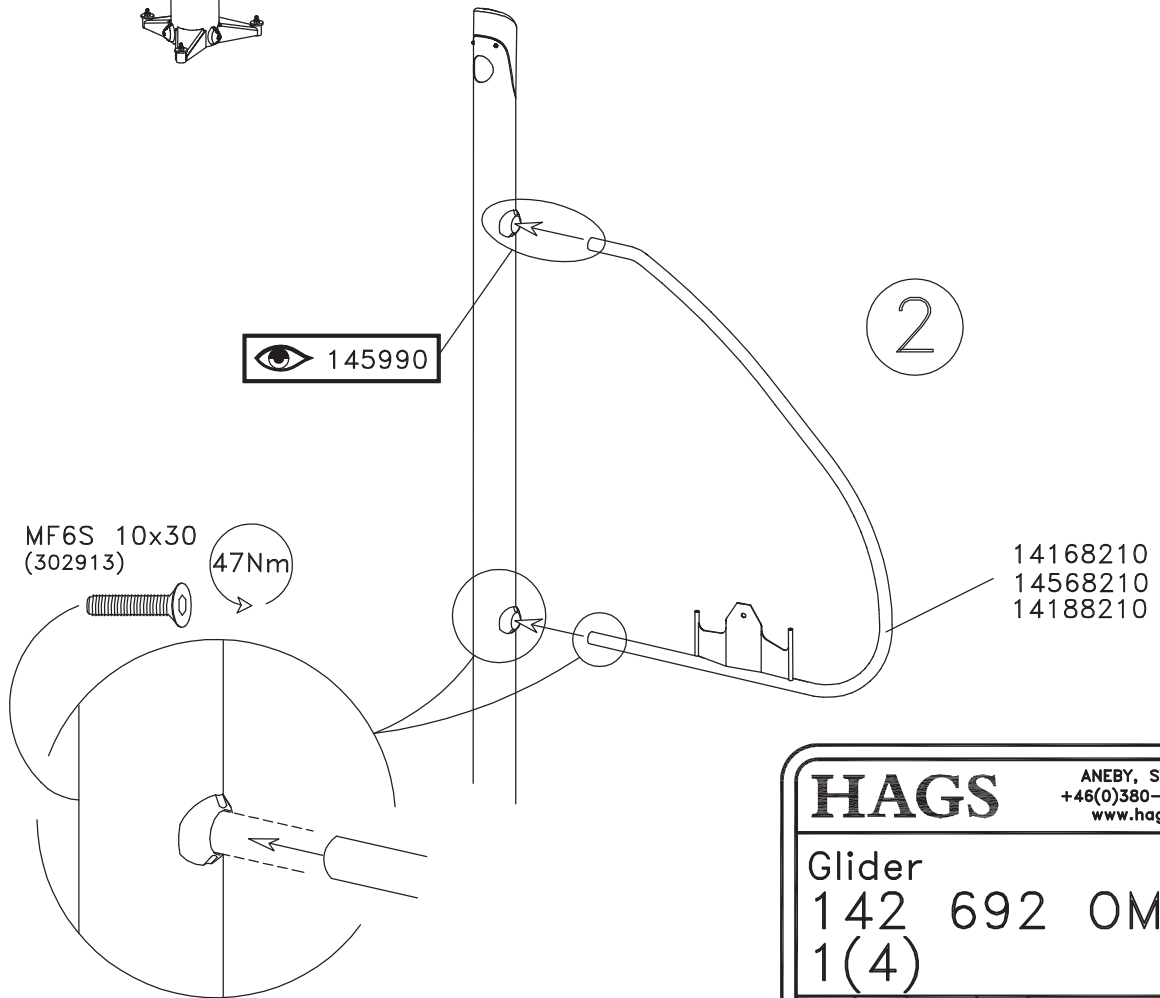

TYPE	HAGS.NO
	14168210 14568210 14188210
	14169210
 1,40m	14169221 14569221 14189221
 0,86m	14169222 14569222 14189222

<b>HAGS</b>		ANEBY, SWEDEN +46(0)380-47300 www.hags.com	
Glider			
142 692 OM			
1(4)			
	AK		NN   2010-09-21   2