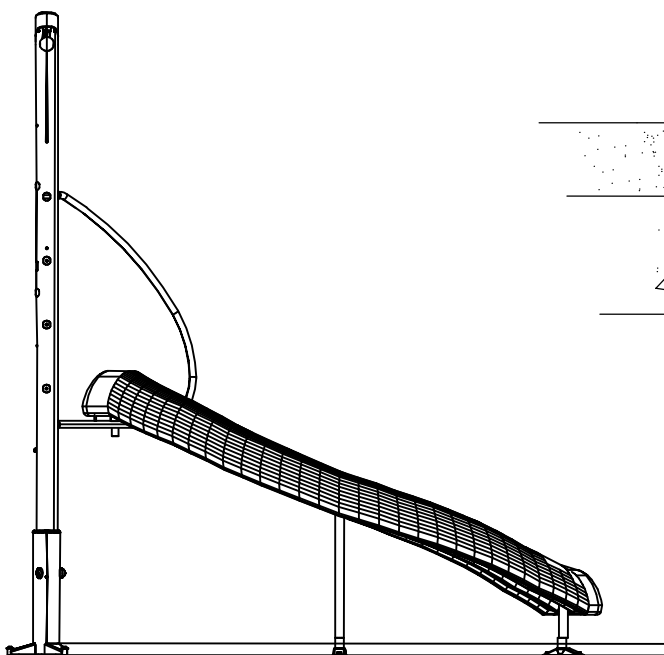

HAGS	ANEBY, SWEDEN +46(0)380-47300 www.hags.com
Glider	
142 692 OM	
4(4)	
AK	NN 2010-09-21 2