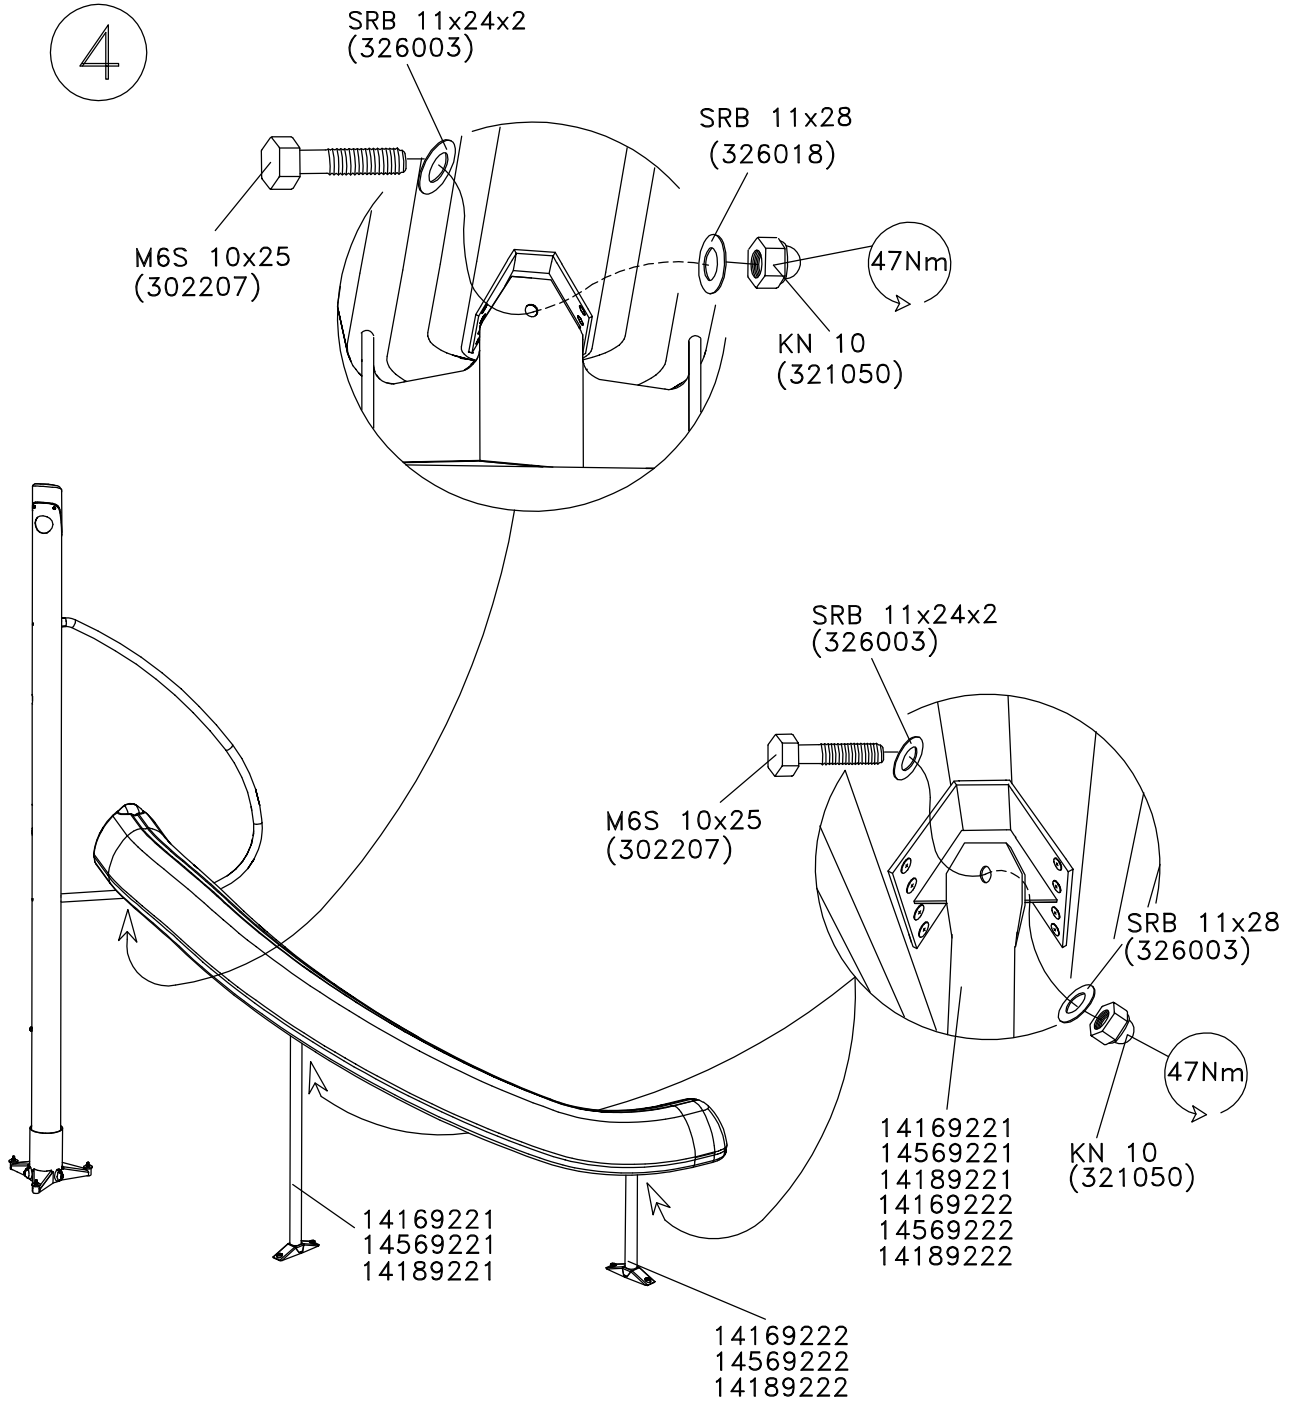

4

HAGS		ANEBY, SWEDEN +46(0)380-47300 www.hags.com	
Glider			
142 692 OM			
3(4)			
	AK		NN 2010-09-21 2