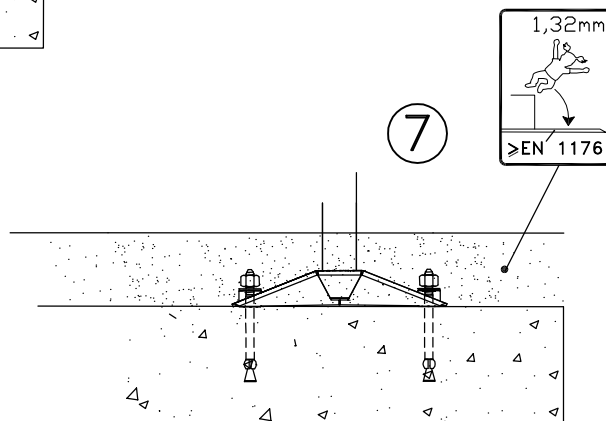

4x24h !
>C20/25
S1-S3
(EN 206-1)
101

<b>HAGS</b>	ANEBY, SWEDEN +46(0)380-47300 www.hags.com
Glider	
142 692 OM	
4(4)	
AK	NN 2010-09-21 2