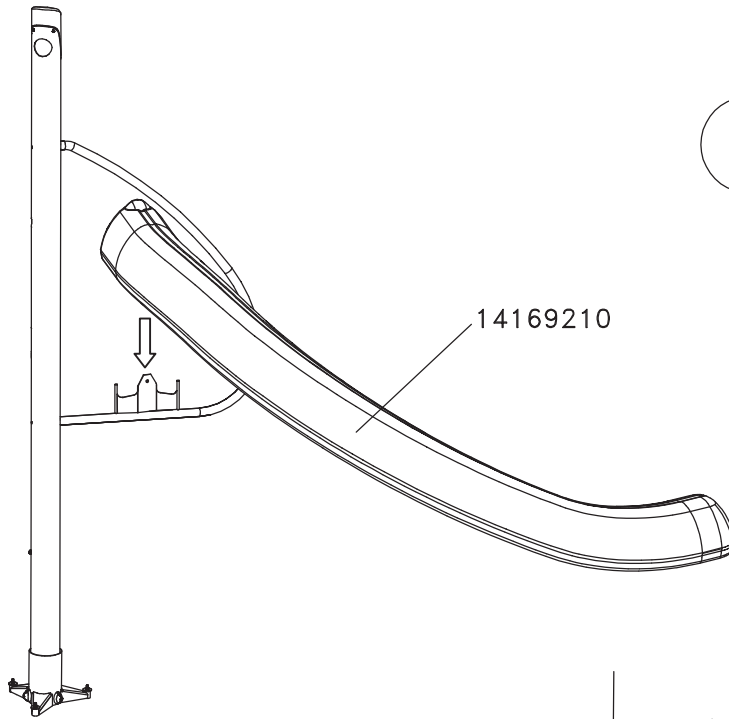

TYPE	HAGS.NO
	14168210 14568210 14188210
	14169210
 1,40m	14169221 14569221 14189221
 0,86m	14169222 14569222 14189222

<b>HAGS</b>		ANEBY, SWEDEN +46(0)380-47300 www.hags.com	
Glider			
142 692 OM			
1(4)			
	AK		NN   2010-09-21   2