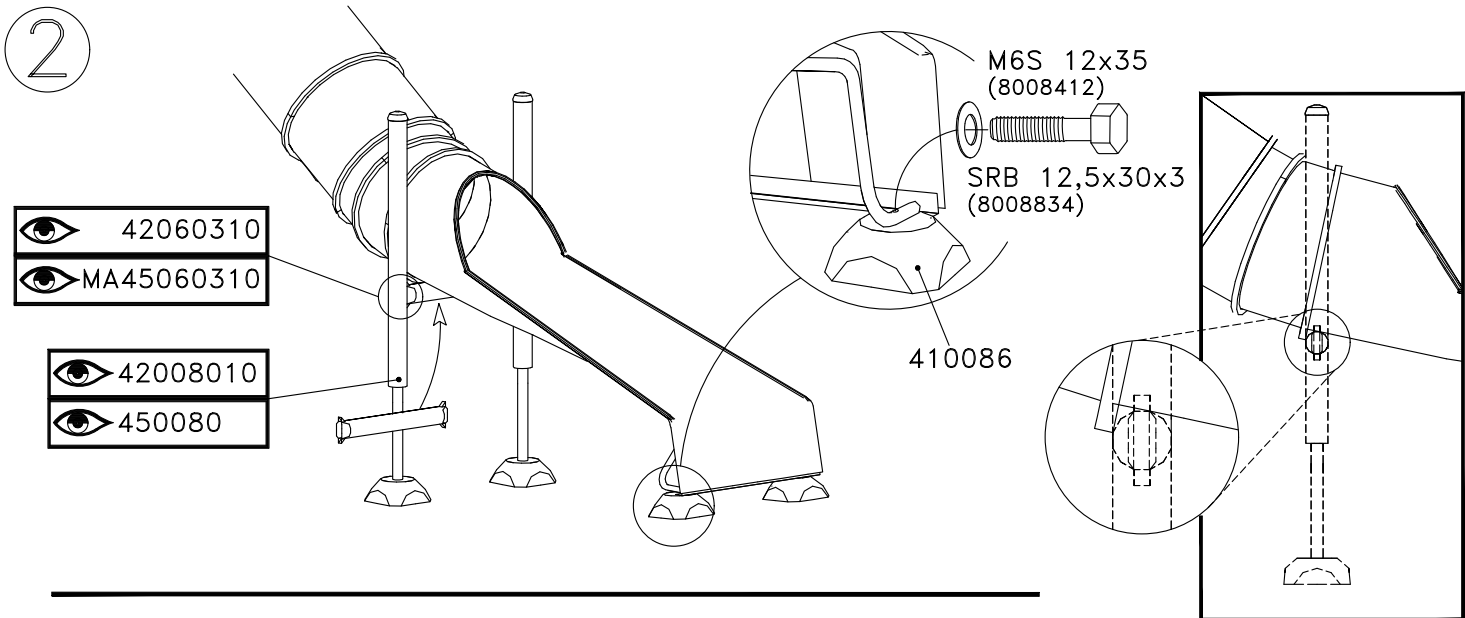

TYPE	HAGS.NO
 (2x)	153836
 L=2,2m	153848
 (2x)	410086
 (2x)	260237

<b>HAGS</b>		ANEBY, SWEDEN	
		+46(0)380-47300	
		www.hags.com	
Tubeslide, Out Section			
420 328			
1(1)			
	TJ		LK 2019-04-10   2