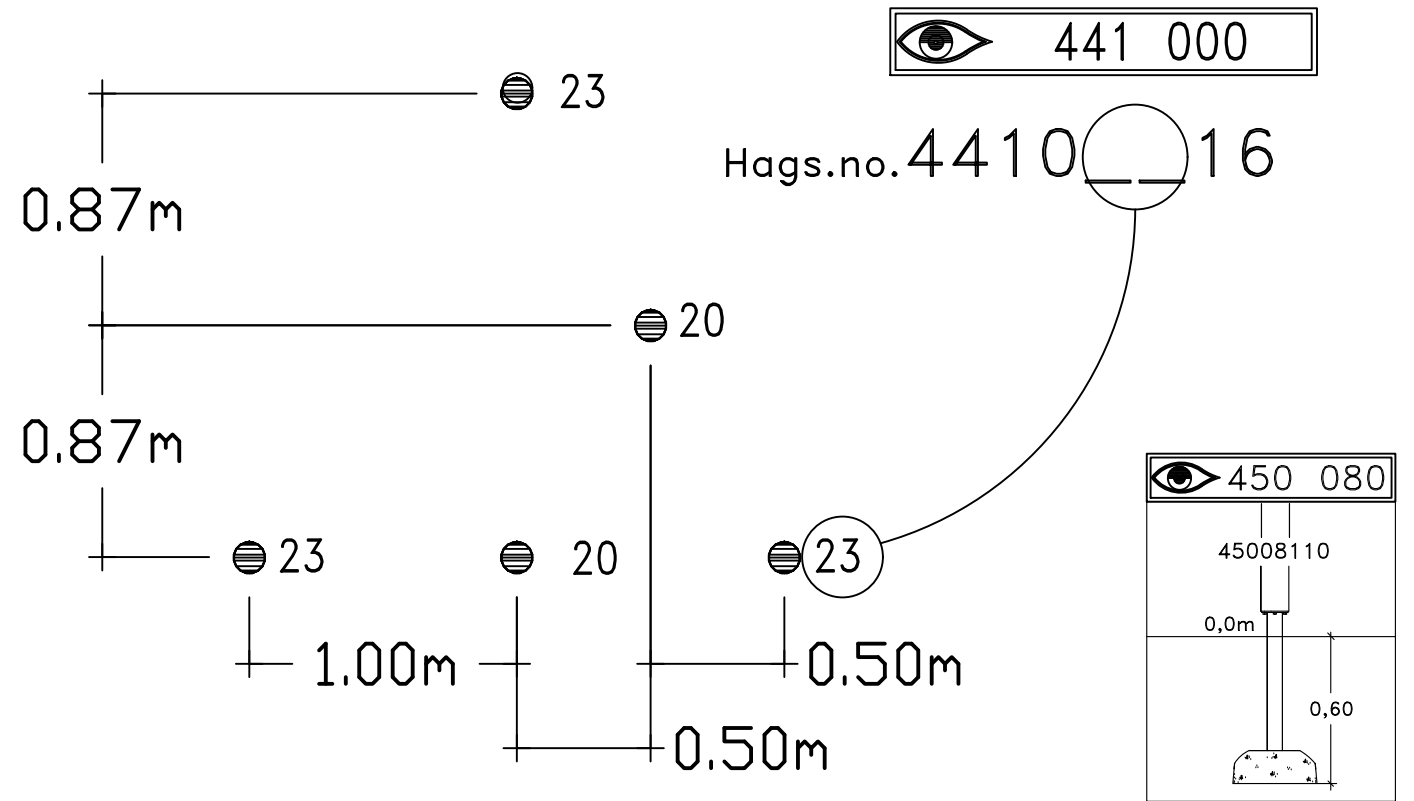

[m]

HAGS ANEBY, SWEDEN
+46(0)380-47300
www.hags.com

UniPlay Actus
400 574
1/4

JW JW 2022-11-08 4

10h

Varje vecka
Every week
Jede woche
Chaque semaine

Varje säsong
Every season
Jedes Jahr
Chaque saison

Step by Step UniPlay

1
2
3
4
5
6
7
8
9
10
11
12
13
14
15
16
17
18
19
20
21
22
23
24
25
26
27
28
29
30
31
32
33
34
35
36
37
38
39
40
41
42
43
44
45
46
47
48
49
50
51
52
53
54
55
56
57
58
59
60
61
62
63
64
65
66
67
68
69
70
71
72
73
74
75
76
77
78
79
80
81
82
83
84
85
86
87
88
89
90
91
92
93
94
95
96
97
98
99
100

FH 2.20m

≥EN 1176
≥CPSC