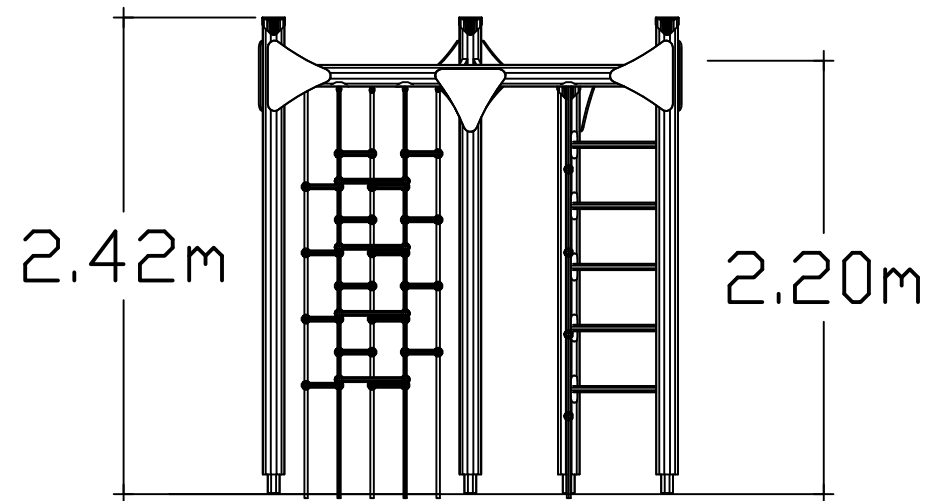

FH 2.20m

≥EN 1176  
≥CPSC